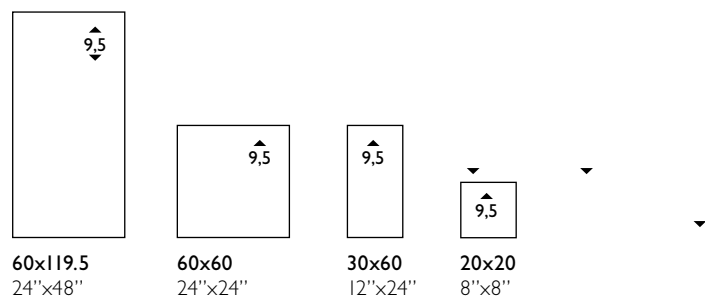

USI - USE

Interni residenziali - Residential spaces
Bagni - Bathroom
Locali commerciali - Commercial premises
Spazi pubblici - Public spaces

COLORI - COLOURS

- **San Marco**
- **Rialto**
- **La Fenice**
- **Murano**
- **Giudecca**
- **Canalgrande**

FORMATI - SIZES