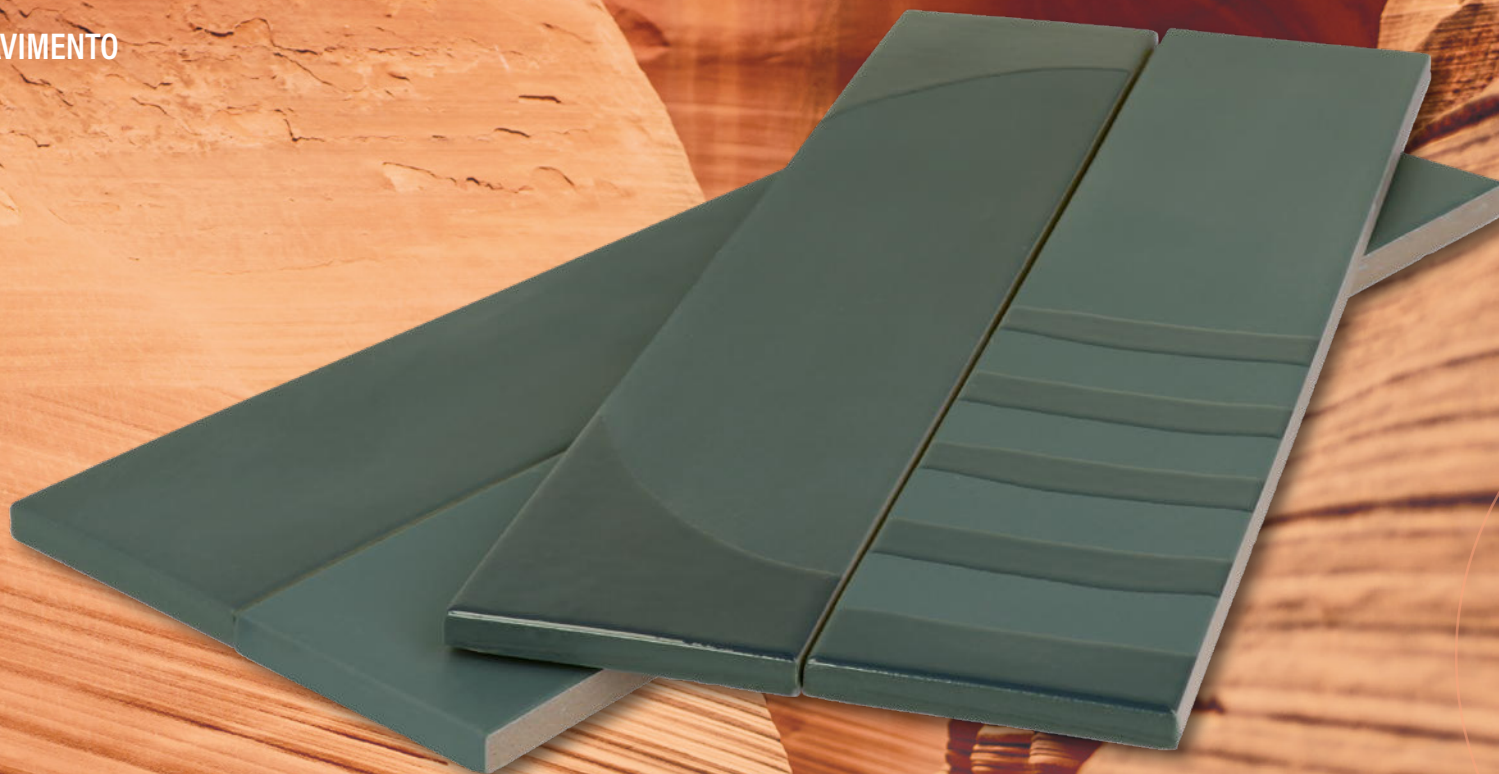

WADI

EQUIPE

PORCELÁNICO
PORCELAIN TILE

REVESTIMIENTO Y PAVIMENTO
WALL AND FLOOR TILE

ACABADO MATE
MATT FINISH

6 x 30 cm
2½" x 12"

10 COLORES
10 COLOURS