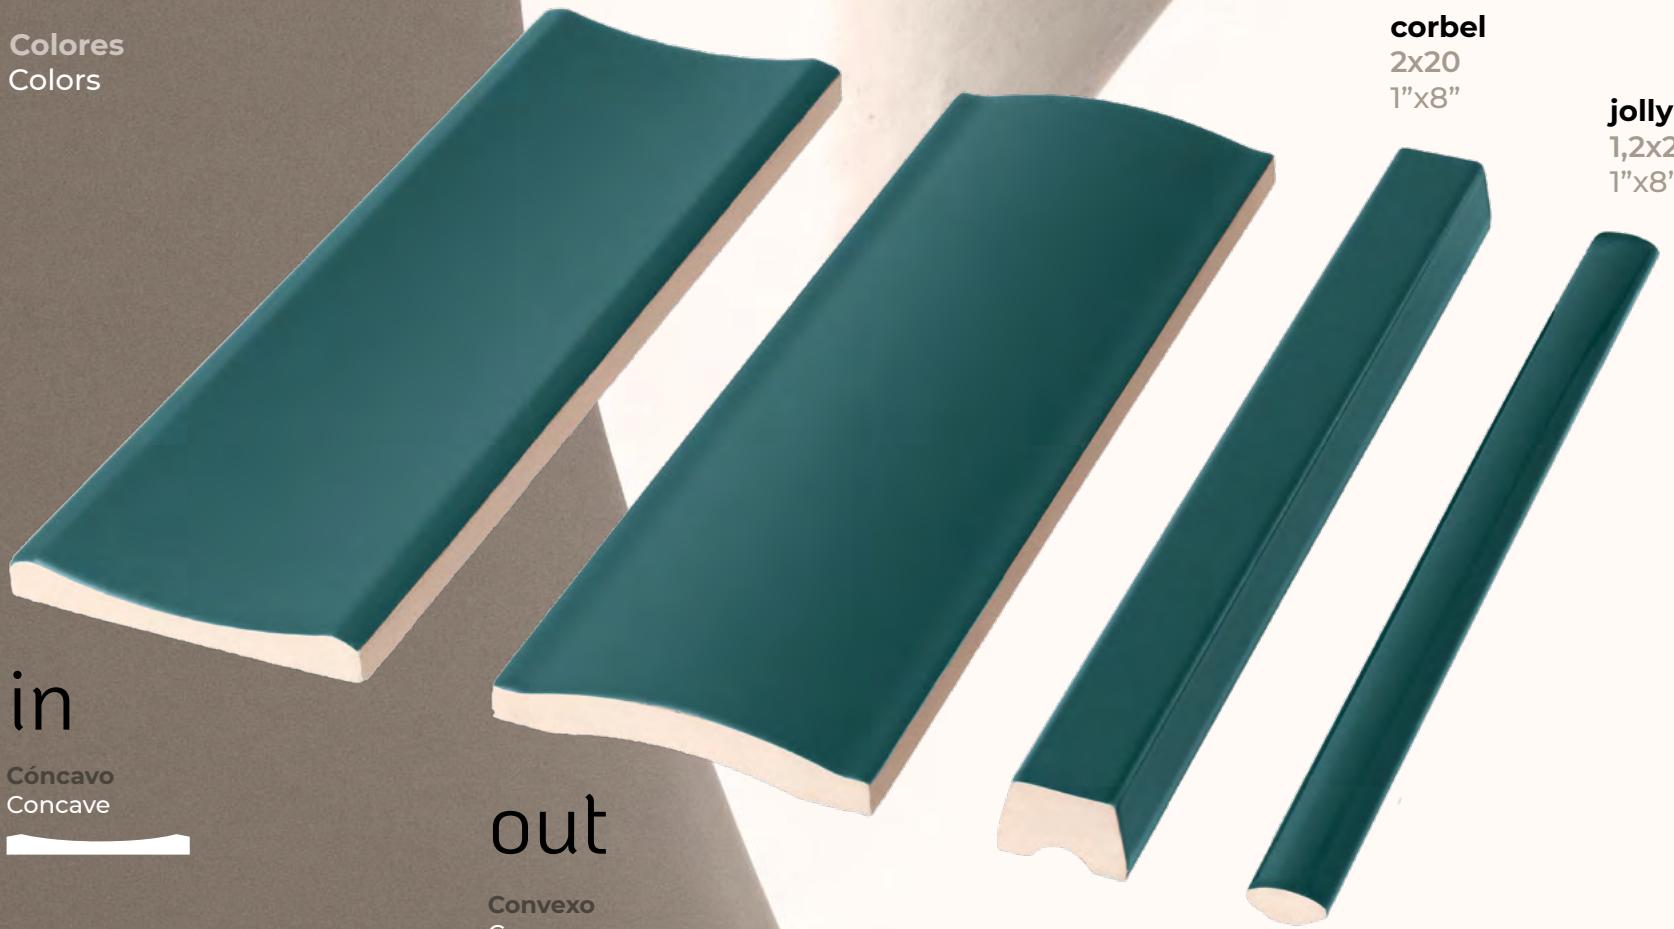

fr

*Nous présentons la série **Vibe** comme un carrelage mural élégant créé pour projeter un dynamisme subtil, grâce à ses deux formes concaves et convexes. De cette façon, nous obtenons des murs pleins de personnalité et de volume qui feront ressortir tout projet de design d'intérieur.*

*Cette collection en pâte blanche 6,5x20 cm comprend 10 couleurs en finitions brillantes et mates, et deux pièces spéciales.*

***Vibe** est une collection distinguée, élégante et raffinée, où la forme et la couleur sont les protagonistes.*

in

Cóncavo  
Concave

out

Convexo  
Convex

10

11

Vibe In Fair Pink Gloss 6,5 x 20cm / 2½" x 8"  
Corbel Vibe Fair Pink Gloss 2 x 20cm / 1" x 8"

Vibe Out Naval Gloss 6,5 x 20cm / 2½" x 8"