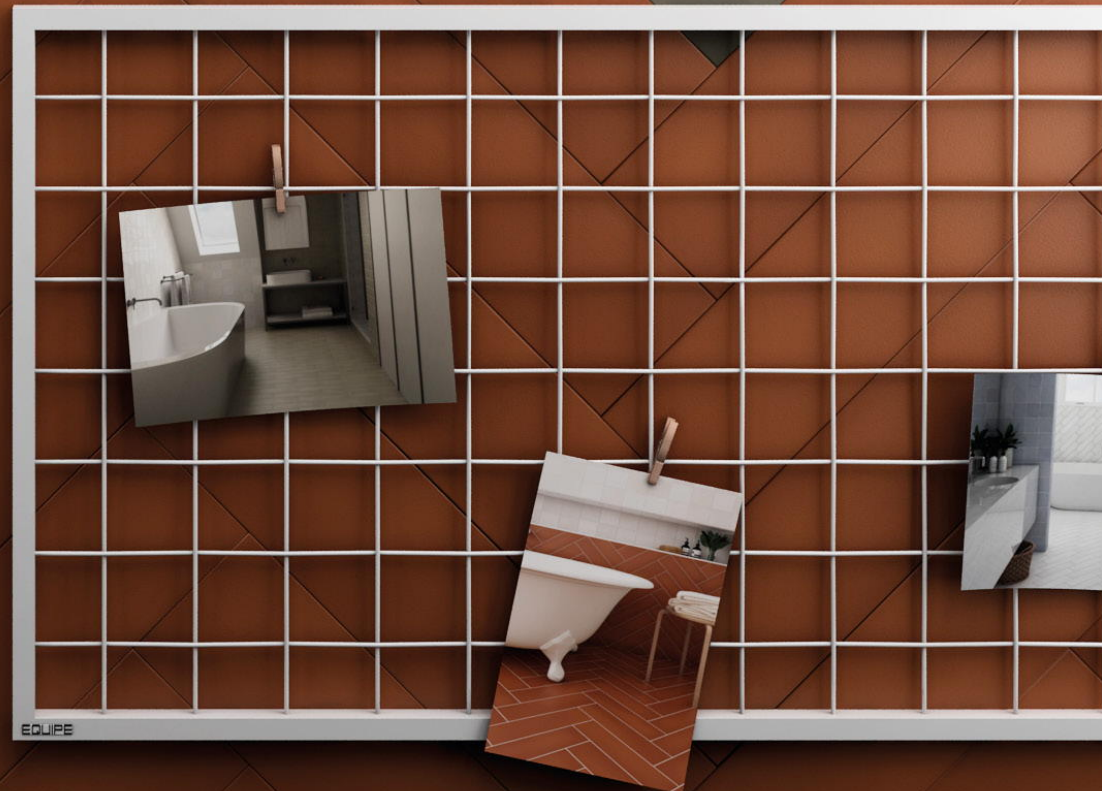

unifying city & nature

1 formato
sizes

40 variaciones
gráficas
graphic variations

acabado mate
matt finish