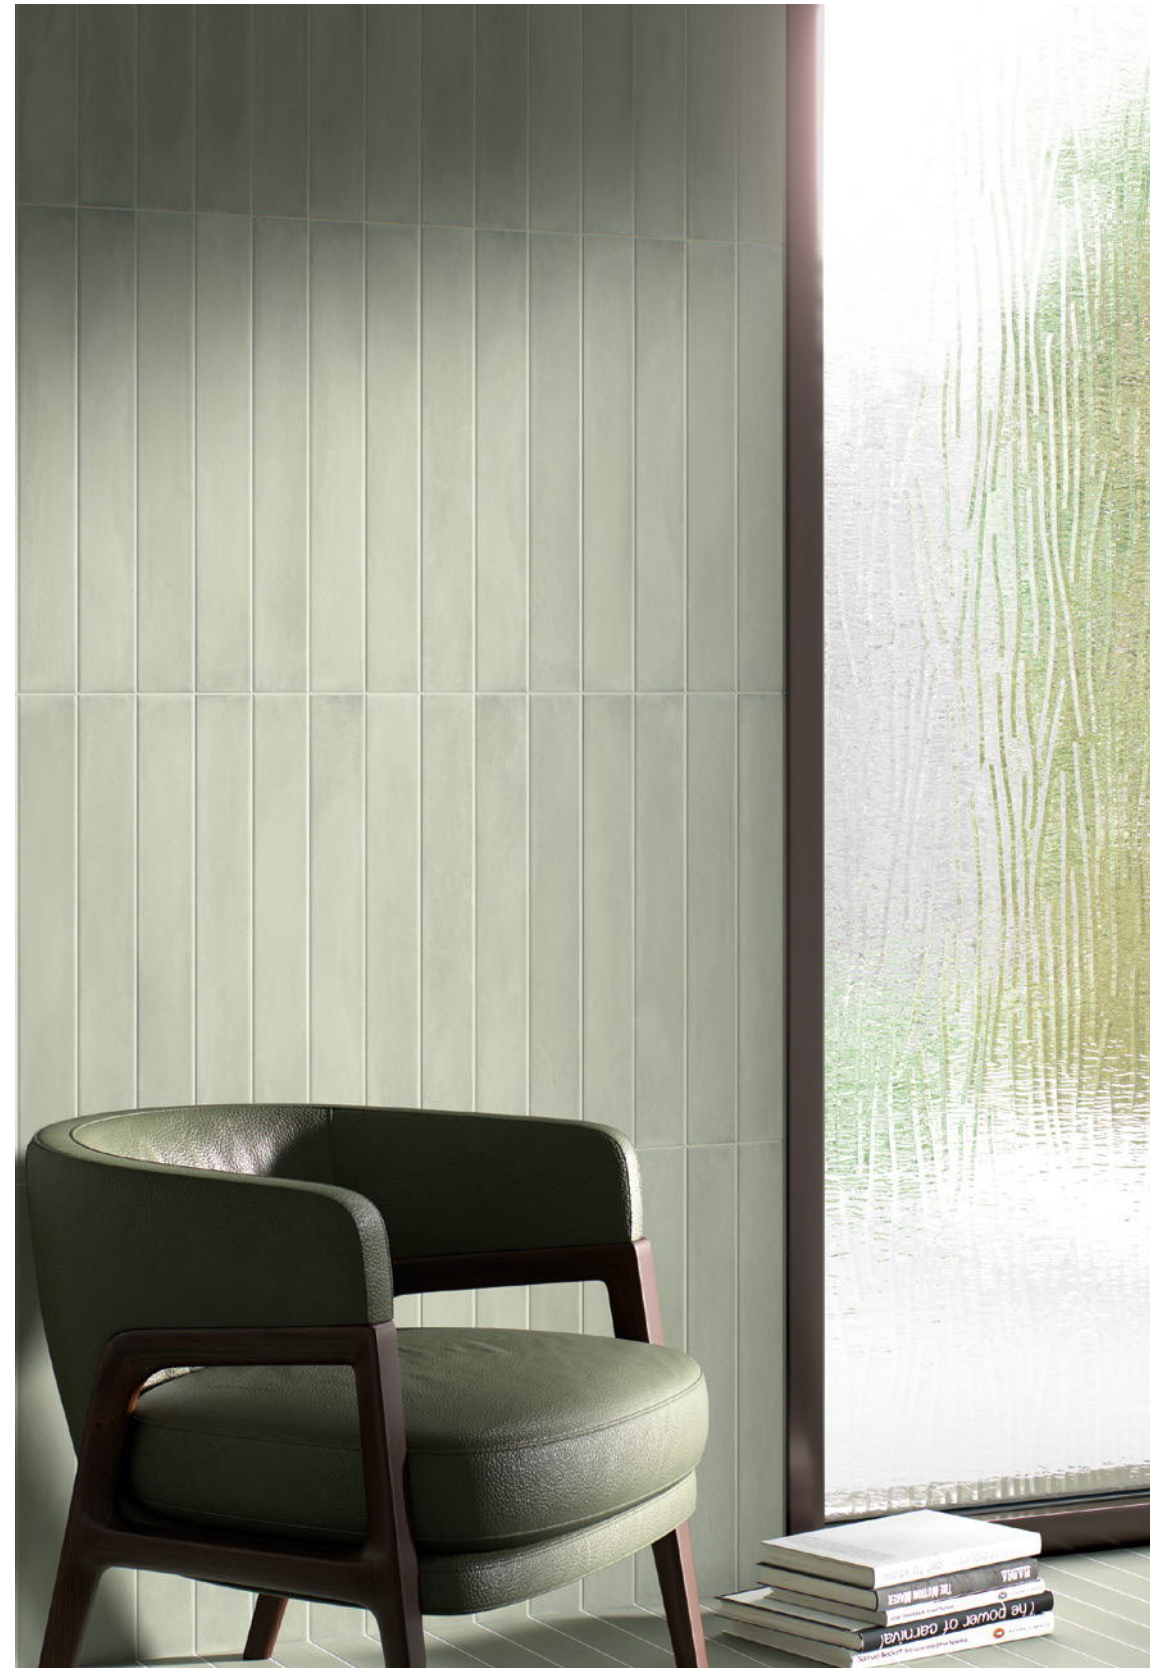

Compuesta por **seis tonalidades**, cada una con **27** gráficas diferentes y delicadas texturas que nos evocan a lo natural, lo que consigue transmitir sensaciones de **paz y armonía**, siendo ideal para embellecer paredes y suelos en cualquier parte del hogar.

Composed of **six shades**, each with **27** different patterns and delicate textures that evoke the natural, which manages to convey feelings of **peace and harmony**, making it ideal for beautifying walls and floors anywhere in the home.

Sie besteht aus **sechs Farbtönen** mit jeweils **27** verschiedenen Muster und zarten Texturen, die an die Natur erinnern, und vermittelt ein Gefühl von **Ruhe und Harmonie**, wodurch sie sich ideal für die Verschönerung von Wänden und Böden in allen Bereichen der Wohnung eignet.

EQUIPE

STONELLA EARTH 7,5x60 cm / 3"x24"

STONELLA LEAF 7,5x60 cm / 3"x24"

STONELLA ATLANTIC 7,5x60 cm / 3"x24"

STONELLA EARTH 7,5x60 cm / 3"x24"

STONELLA STRAW 7,5x60 cm / 3"x24"

STONELLA SILVER BREEZE 7,5x60 cm / 3"x24"