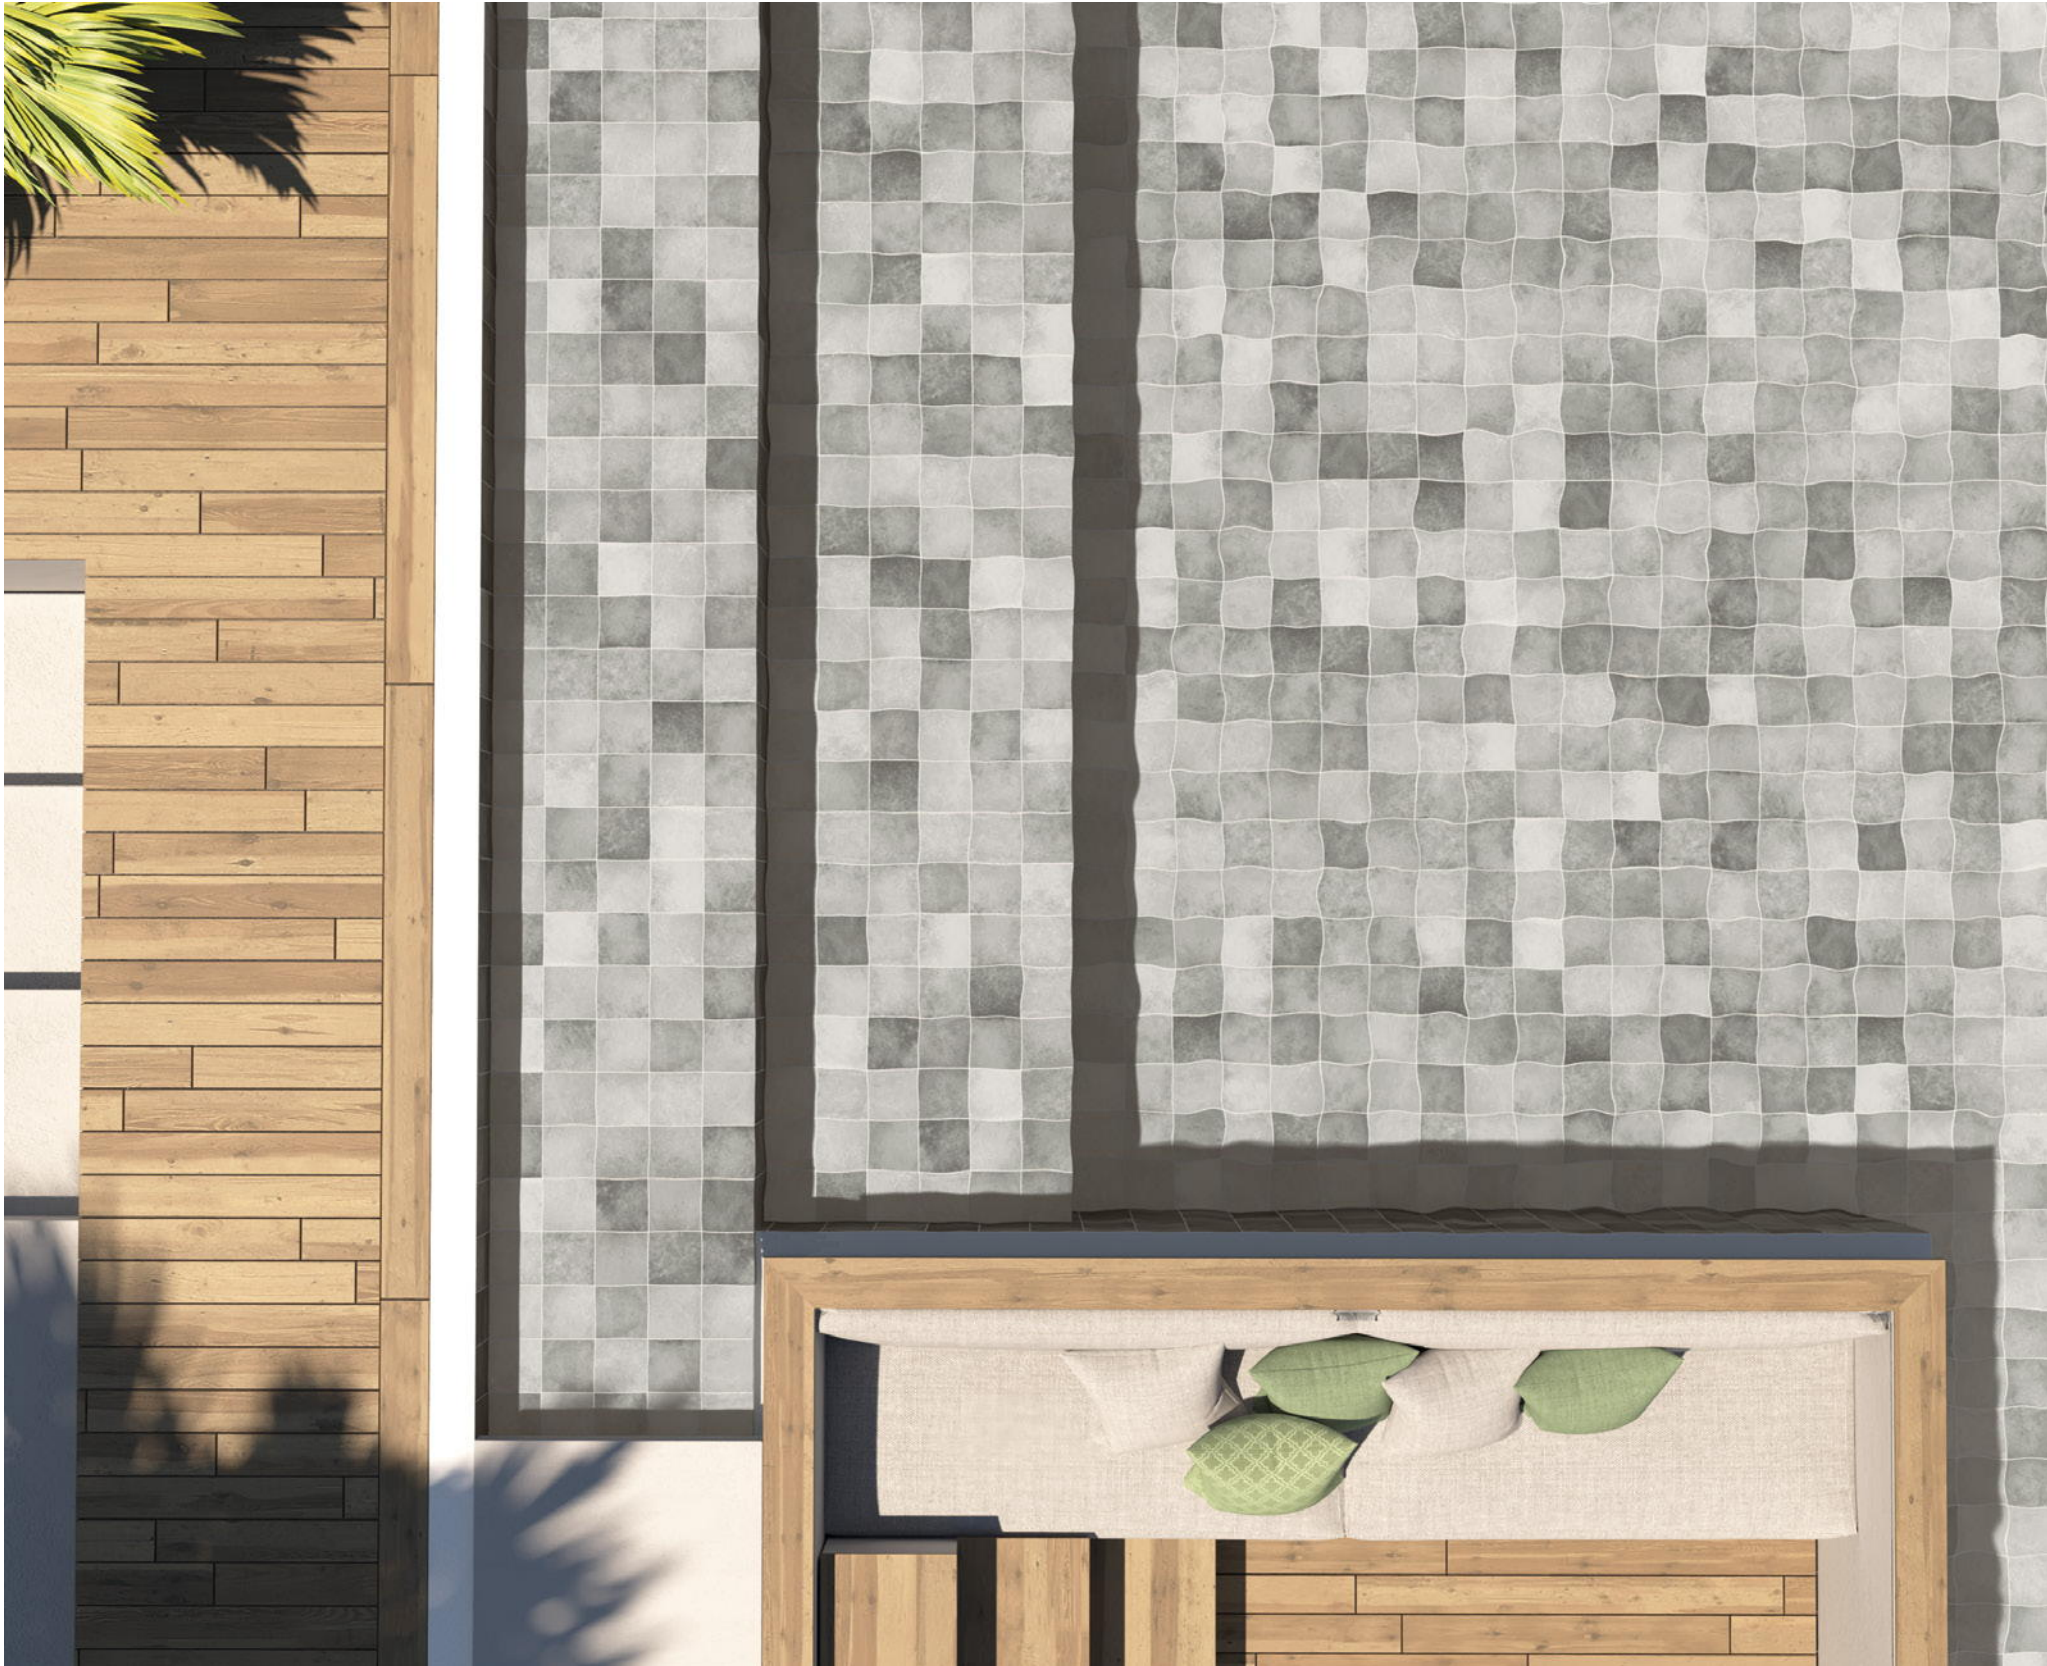

Mit glänzenden und matten Oberflächen und erhältlich in 12 stark schattierten Farben ermöglichen diese Fliesen eine vollständige Individualisierung und ein optisch auffälliges Design.

Diese speziell für Schwimmbäder entwickelte Kollektion vereint Langlebigkeit, Ästhetik und Wartungsfreundlichkeit und setzt neue Maßstäbe im Pooldesign.

SPA&POOLS est une collection de carreaux en céramique de 15x15 cm, en porcelaine de haute qualité, conçue pour transformer les piscines en espaces élégants et sophistiqués.

Avec des finitions brillantes et mates et disponibles en 12 couleurs très nuancées, ces carreaux permettent une personnalisation totale et un design visuellement saisissant.

Cette collection, créée spécifiquement pour les piscines, allie durabilité, esthétique et facilité d'entretien, établissant de nouvelles normes en matière de conception de piscines.

SPA&POOLS SEA MATT 15x15 cm 6" x 6"

SPA&POOLS SHADOW MATT 15x15 cm | 6" x 6"

EQUIPE

SPA&POOLS JUNGLE MATT 15x15 cm 6" x 6"

EQUIPE

SPA&POOLS INDIGO MATT 15x15 cm 6" x 6"

EQUIPE

SPA&POOLS CELADON 15x15 cm 6" x 6"

SPA&POOLS BLUE NIGHT 15x15 cm 6" x 6"