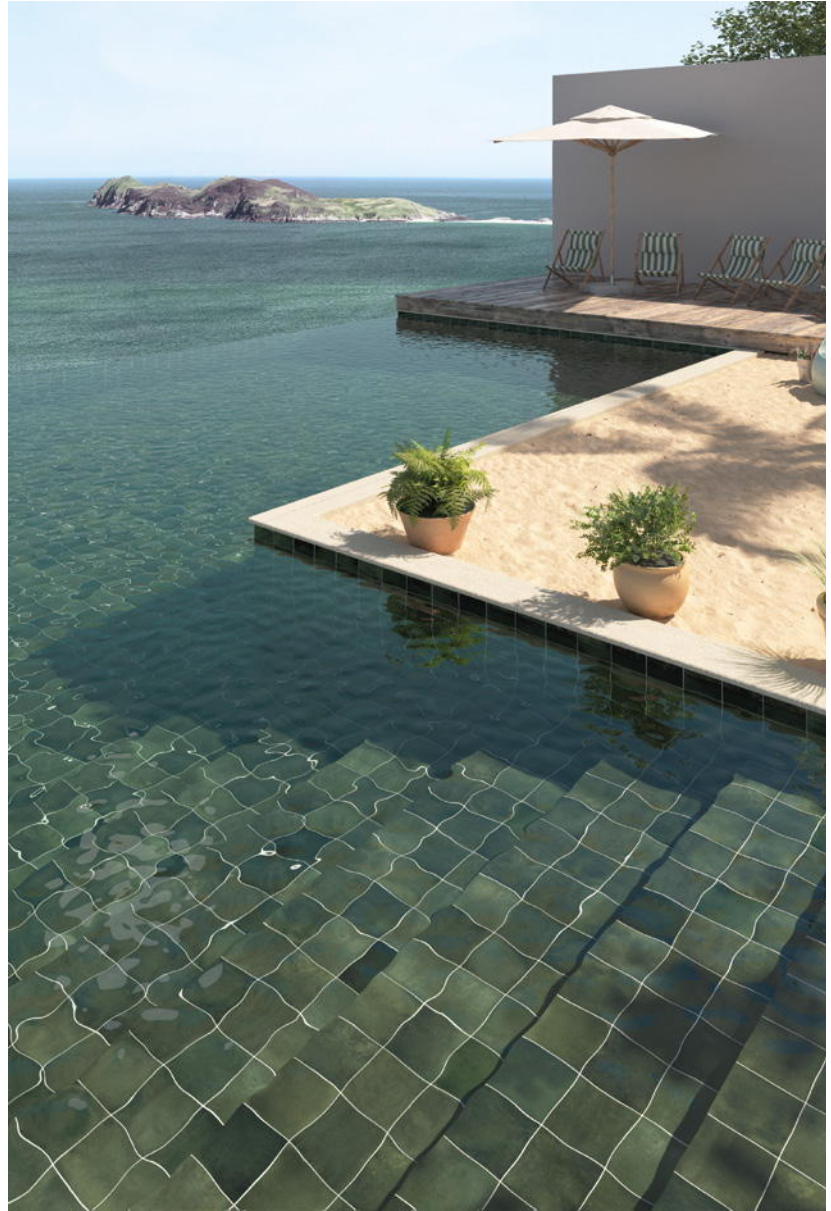

SPA&POOLS MOSS GREEN 15x15 cm 6" x 6"