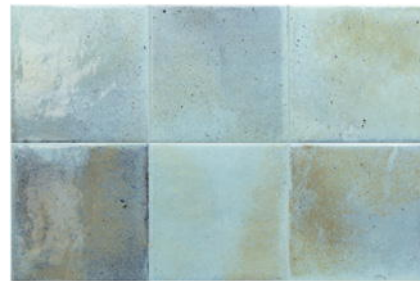

Con acabados en brillo y mate y disponibles en 12 colores altamente destonificados, estos azulejos permiten una personalización total y un diseño visualmente impactante.

Esta colección, creada específicamente para piscinas, combina durabilidad, estética y facilidad de mantenimiento, estableciendo nuevos estándares en el diseño de piscinas.

Mit glänzenden und matten Oberflächen und erhältlich in 12 stark schattierten Farben ermöglichen diese Fliesen eine vollständige Individualisierung und ein optisch auffälliges Design.

Diese speziell für Schwimmbäder entwickelte Kollektion vereint Langlebigkeit, Ästhetik und Wartungsfreundlichkeit und setzt neue Maßstäbe im Pooldesign.

SPA&POOLS est une collection de carreaux en céramique de 15x15 cm, en porcelaine de haute qualité, conçue pour transformer les piscines en espaces élégants et sophistiqués.

Avec des finitions brillantes et mates et disponibles en 12 couleurs très nuancées, ces carreaux permettent une personnalisation totale et un design visuellement saisissant.

CANVAS 31563 EQ-4

CANVAS MATT 31562 EQ-4

CELADON 31567 EQ-4

MOSS GREEN 31566 EQ-4

SHADOW MATT 31560 EQ-4

JUNGLE MATT 31558 EQ-4

SKY BLUE 31568 EQ-4

GLACIER 31564 EQ-4