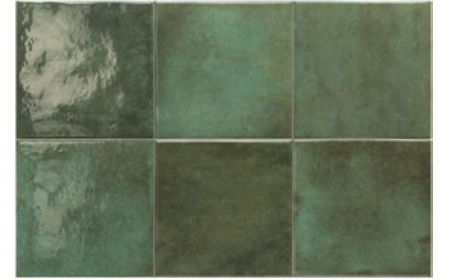

Mit glänzenden und matten Oberflächen und erhältlich in 12 stark schattierten Farben ermöglichen diese Fliesen eine vollständige Individualisierung und ein optisch auffälliges Design.

Diese speziell für Schwimmbäder entwickelte Kollektion vereint Langlebigkeit, Ästhetik und Wartungsfreundlichkeit und setzt neue Maßstäbe im Pooldesign.

EQUIPE

SPA&POOLS MOSS GREEN 15x15 cm 6" x 6"

SPA&POOLS COLONIAL BLUE 15x15 cm 6" x 6"

Porcelánico · Pavimento / Porcelain tile · Floor tile
 Feinsteinzeug · Böden / Gres Cérame · Carrelage de sol

15 x 15 cm 6" x 6"

CANVAS 31563 EQ-4

CANVAS MATT 31562 EQ-4

CELADON 31567 EQ-4

MOSS GREEN 31566 EQ-4

SHADOW MATT 31560 EQ-4

JUNGLE MATT 31558 EQ-4

SKY BLUE 31568 EQ-4

GLACIER 31564 EQ-4