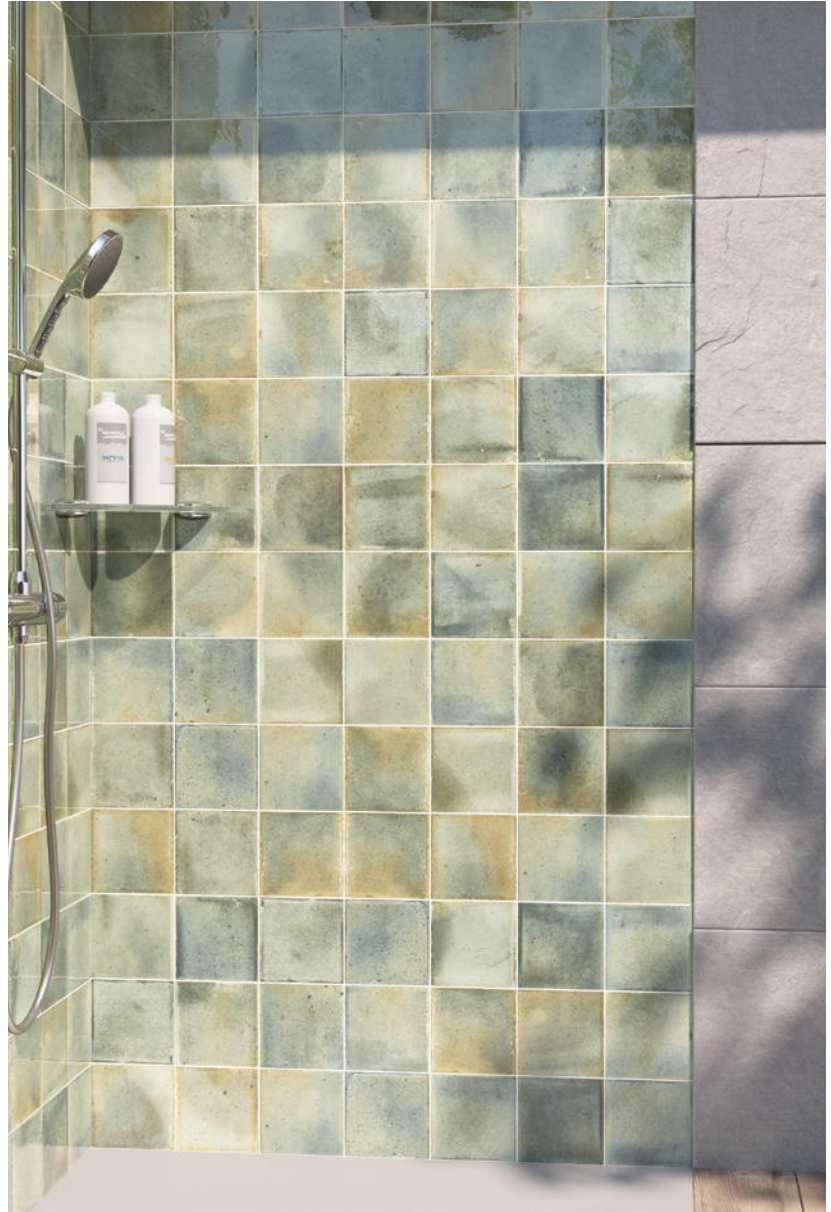

Mit glänzenden und matten Oberflächen und erhältlich in 12 stark schattierten Farben ermöglichen diese Fliesen eine vollständige Individualisierung und ein optisch auffälliges Design.

Diese speziell für Schwimmbäder entwickelte Kollektion vereint Langlebigkeit, Ästhetik und Wartungsfreundlichkeit und setzt neue Maßstäbe im Pooldesign.

SPA&POOLS est une collection de carreaux en céramique de 15x15 cm, en porcelaine de haute qualité, conçue pour transformer les piscines en espaces élégants et sophistiqués.

Avec des finitions brillantes et mates et disponibles en 12 couleurs très nuancées, ces carreaux permettent une personnalisation totale et un design visuellement saisissant.

SPA&POOLS SHADOW MATT 15x15 cm | 6" x 6"

EQUIPE

SPA&POOLS JUNGLE MATT 15x15 cm 6" x 6"

EQUIPE

SPA&POOLS INDIGO MATT 15x15 cm 6" x 6"

EQUIPE

SPA&POOLS CELADON 15x15 cm 6" x 6"

SPA&POOLS BLUE NIGHT 15x15 cm 6" x 6"

EQUIPE

SPA&POOLS MOSS GREEN 15x15 cm 6" x 6"

SPA&POOLS COLONIAL BLUE 15x15 cm 6" x 6"

Porcelánico · Pavimento / Porcelain tile · Floor tile
 Feinsteinzeug · Böden / Gres Cérame · Carrelage de sol

15 x 15 cm 6" x 6"