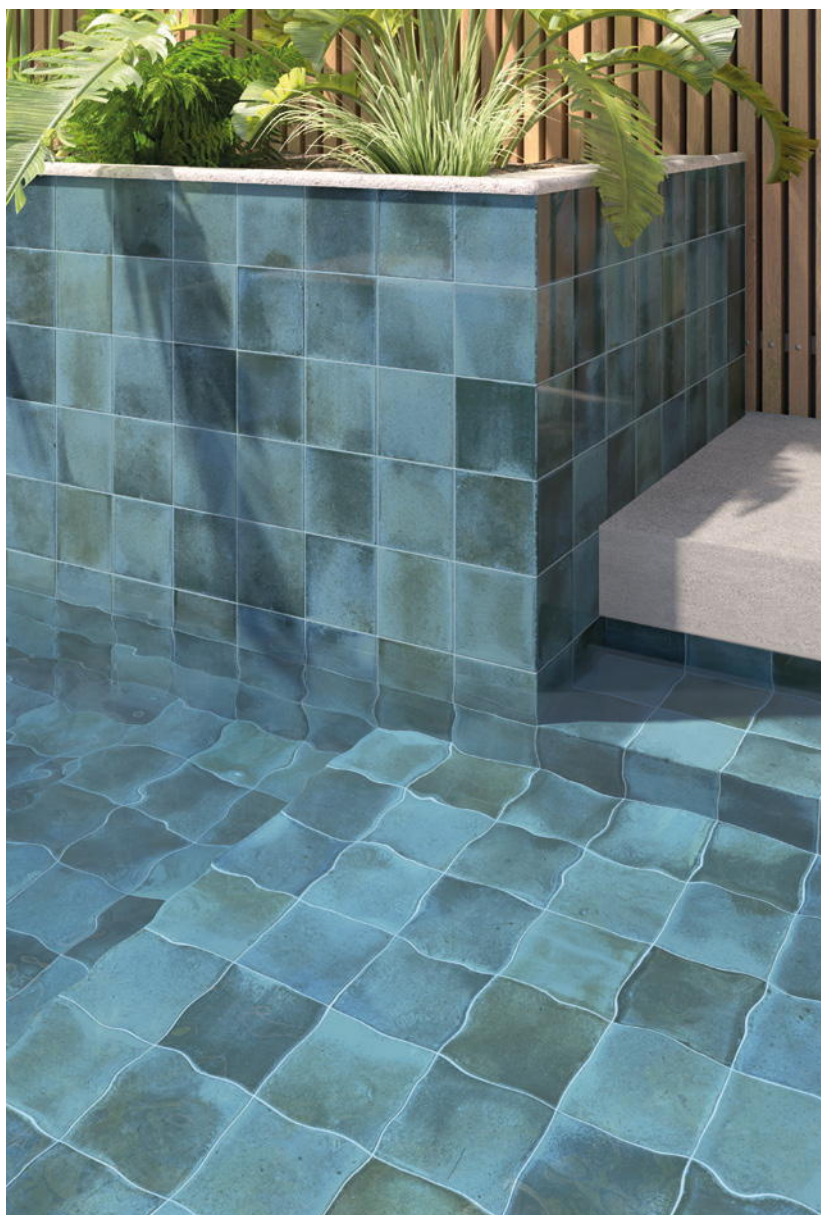

SPA&POOLS est une collection de carreaux en céramique de 15x15 cm, en porcelaine de haute qualité, conçue pour transformer les piscines en espaces élégants et sophistiqués.

Avec des finitions brillantes et mates et disponibles en 12 couleurs très nuancées, ces carreaux permettent une personnalisation totale et un design visuellement saisissant.

Cette collection, créée spécifiquement pour les piscines, allie durabilité, esthétique et facilité d'entretien, établissant de nouvelles normes en matière de conception de piscines.

SPA&POOLS SEA MATT 15x15 cm 6" x 6"

SPA&POOLS SHADOW MATT 15x15 cm | 6" x 6"

EQUIPE

SPA&POOLS JUNGLE MATT 15x15 cm 6" x 6"

EQUIPE

SPA&POOLS INDIGO MATT 15x15 cm 6" x 6"

EQUIPE

SPA&POOLS CELADON 15x15 cm 6" x 6"

SPA&POOLS BLUE NIGHT 15x15 cm 6" x 6"

EQUIPE

SPA&POOLS MOSS GREEN 15x15 cm 6" x 6"

SPA&POOLS COLONIAL BLUE 15x15 cm 6" x 6"

Porcelánico · Pavimento / Porcelain tile · Floor tile
 Feinsteinzeug · Böden / Gres Cérame · Carrelage de sol

15 x 15 cm 6" x 6"