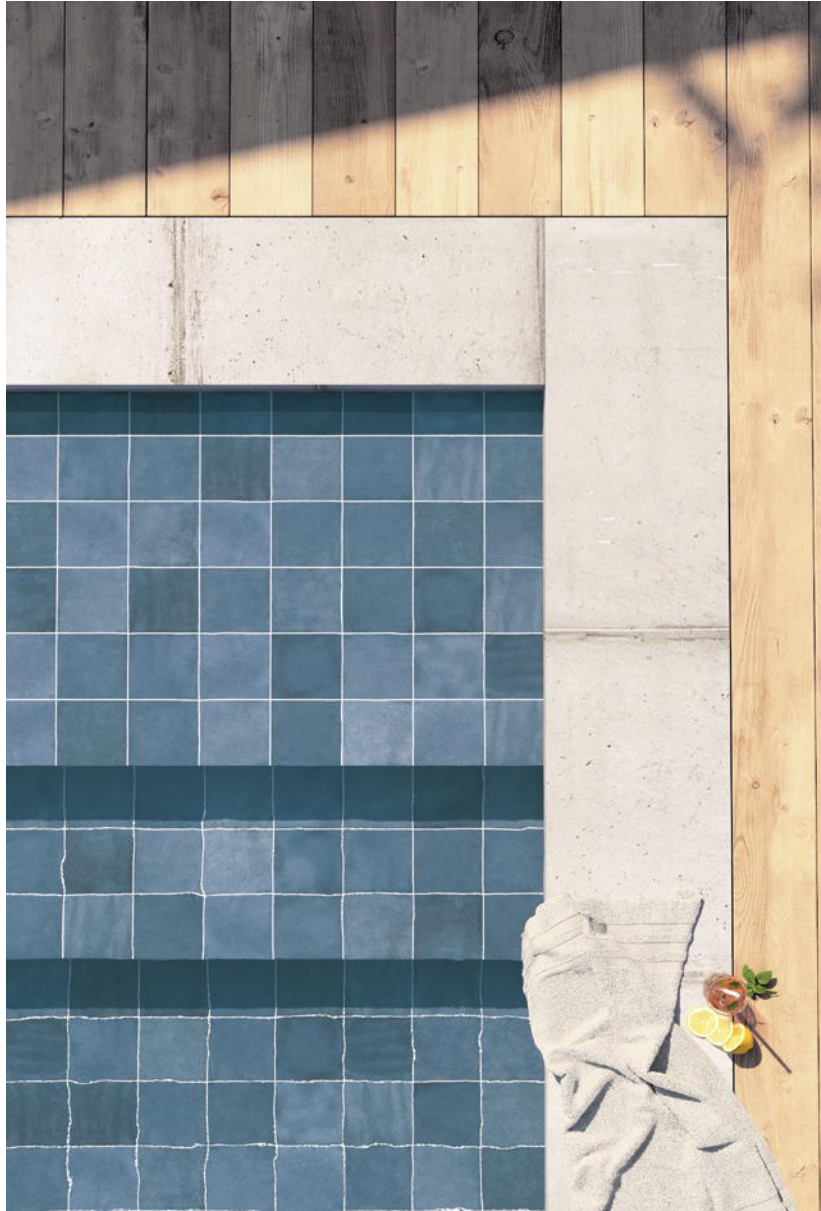

SPA&POOLS COLONIAL BLUE 15x15 cm 6" x 6"