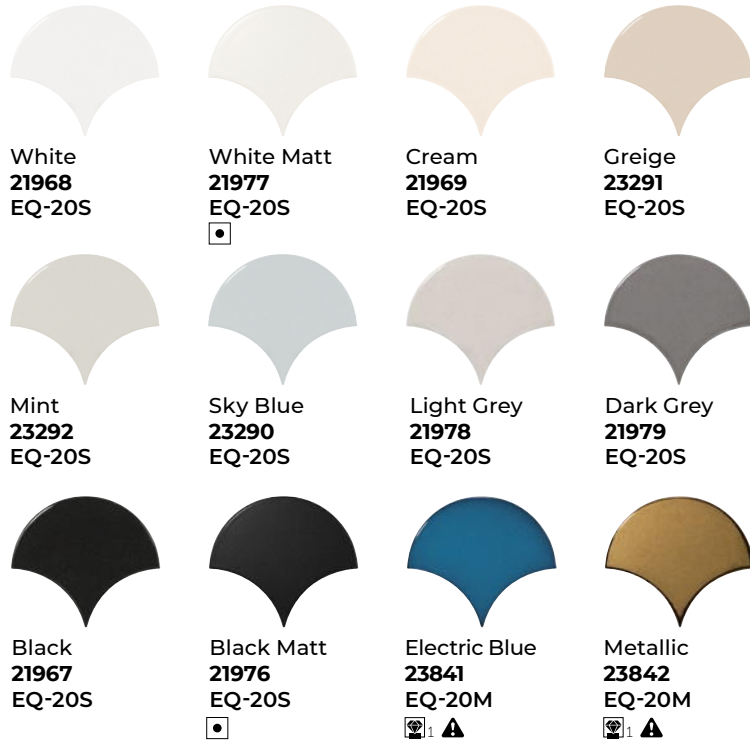

Greige
23294
EQ-10S

Mint
23295
EQ-10S

Sky Blue
23293
EQ-10S

Light Grey
21912
EQ-10S

Dark Grey
21913
EQ-10S

Black
21915
EQ-10S

Black Matt
21909
EQ-10S
◻

Electric Blue
23836
EQ-15S
⚠

Light Grey
23828
EQ-10S

Dark Grey
23829
EQ-10S

Black
23833
EQ-10S

Black Matt
23832
EQ-10S
◻

Electric Blue
23834
EQ-15S
⚠

Metallic
23835
EQ-15S
⚠

Triangolo 10,8 x 12,4 cm / 4½" x 5"

White
23813
EQ-20S

White Matt
23811
EQ-20S
◻

Cream
23814
EQ-20S

Greige
23815
EQ-20S

Mint
23819
EQ-20S

Sky Blue
23818
EQ-20S

Light Grey
23816
EQ-20S

Dark Grey
23817
EQ-20S

Black
23821
EQ-20S

Fan 10,6 x 12 cm / 4" x 5"

Alhambra 12 x 12 cm / 5" x 5"

¡Atención! Los colores **Electric Blue** y **Metallic** están fabricados usando esmaltes especiales con **tendencia a tener un efecto craquelado natural** y baja resistencia a ácidos, bases y productos de limpieza agresivos. **No utilizar productos de limpieza agresivos (como la lejía o el amoníaco).**