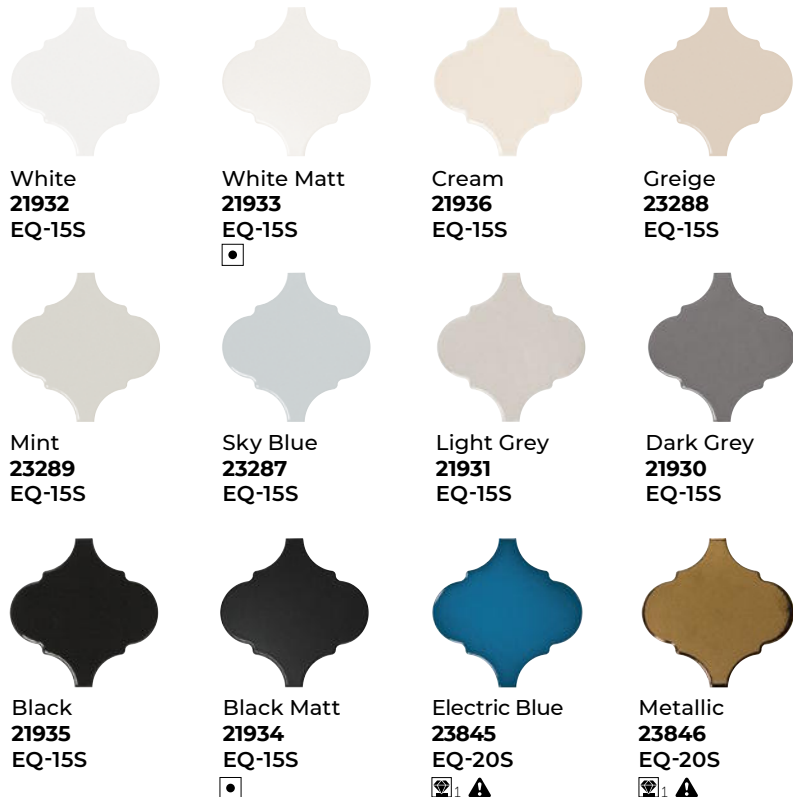

Greige
23294
EQ-10S

Mint
23295
EQ-10S

Sky Blue
23293
EQ-10S

Light Grey
21912
EQ-10S

Dark Grey
21913
EQ-10S

Black
21915
EQ-10S

Black Matt
21909
EQ-10S
◻

Electric Blue
23836
EQ-15S
⚠

Light Grey
23828
EQ-10S

Dark Grey
23829
EQ-10S

Black
23833
EQ-10S

Black Matt
23832
EQ-10S
◻

Electric Blue
23834
EQ-15S
⚠

Metallic
23835
EQ-15S
⚠

Triangolo 10,8 x 12,4 cm / 4½" x 5"

White
23813
EQ-20S

White Matt
23811
EQ-20S
◻

Cream
23814
EQ-20S

Greige
23815
EQ-20S

Mint
23819
EQ-20S

Sky Blue
23818
EQ-20S

Light Grey
23816
EQ-20S

Dark Grey
23817
EQ-20S

Black
23821
EQ-20S

Fan 10,6 x 12 cm / 4" x 5"

Alhambra 12 x 12 cm / 5" x 5"

¡Atención! Los colores **Electric Blue** y **Metallic** están fabricados usando esmaltes especiales con **tendencia a tener un efecto craquelado natural** y baja resistencia a ácidos, bases y productos de limpieza agresivos. **No utilizar productos de limpieza agresivos (como la lejía o el amoníaco).**