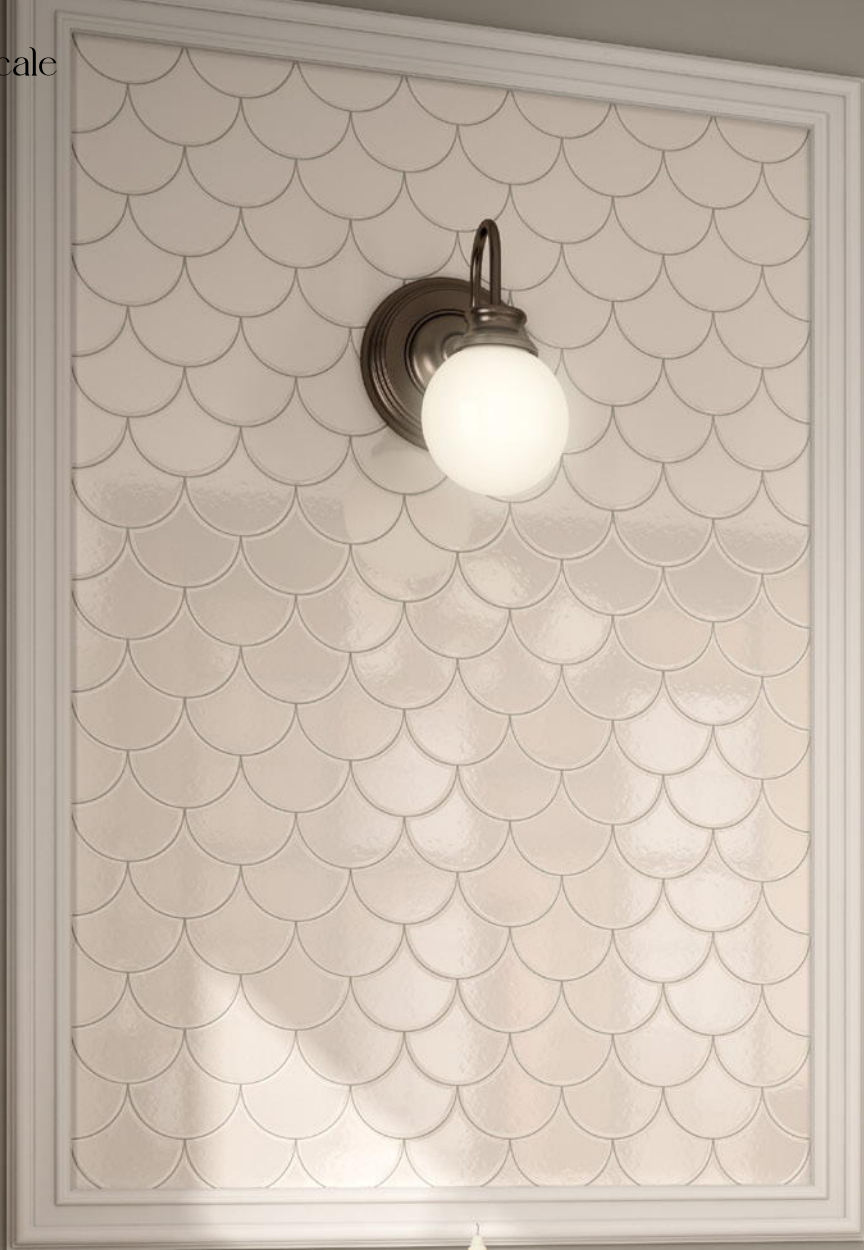

5

Scale Hexagon Cream, Light Grey, Dark Grey 12,4 x 10,7 cm / 5" x 4"

6

7

Scale Benzene Greige 10,8 x 12,4 cm / 4½" x 5"
Micro Buena Vista 20 x 20 cm / 8" x 8"

8

9

Scale Benzene Dark Grey 10,8 x 12,4 cm / 4 1/2" x 5"

14

15

Scale Triangolo White, Light Grey, Dark Grey 10,8 x 12,4 cm / 4½" x 5"
Torello Dark Grey 2 x 15 cm / 1" x 6"
Evolution Blanco 15 x 15 cm / 6" x 6"

Scale Alhambra Electric Blue 12 x 12 cm / 5" x 5"

18

19

Scale

EQUIPE

20

21

Scale Fan Black Matt 10,6 x 12 cm / 4" x 5"

Scale Fan Cream 10,6 x 12 cm / 4" x 5"
Caprice Black 20 x 20 cm / 8" x 8"
Chatelet Corner, Chatelet Border y Chatelet 20 x 20 cm / 8" x 8"

Scale

EQUIPE

24

25

Scale Fan White, Light Grey 10,6 x 12 cm / 4" x 5"

26

27

Scale Fan Electric Blue 10,6 x 12 cm / 4" x 5"
Coralstone Grey 20 x 20 cm / 8" x 8"

Scale