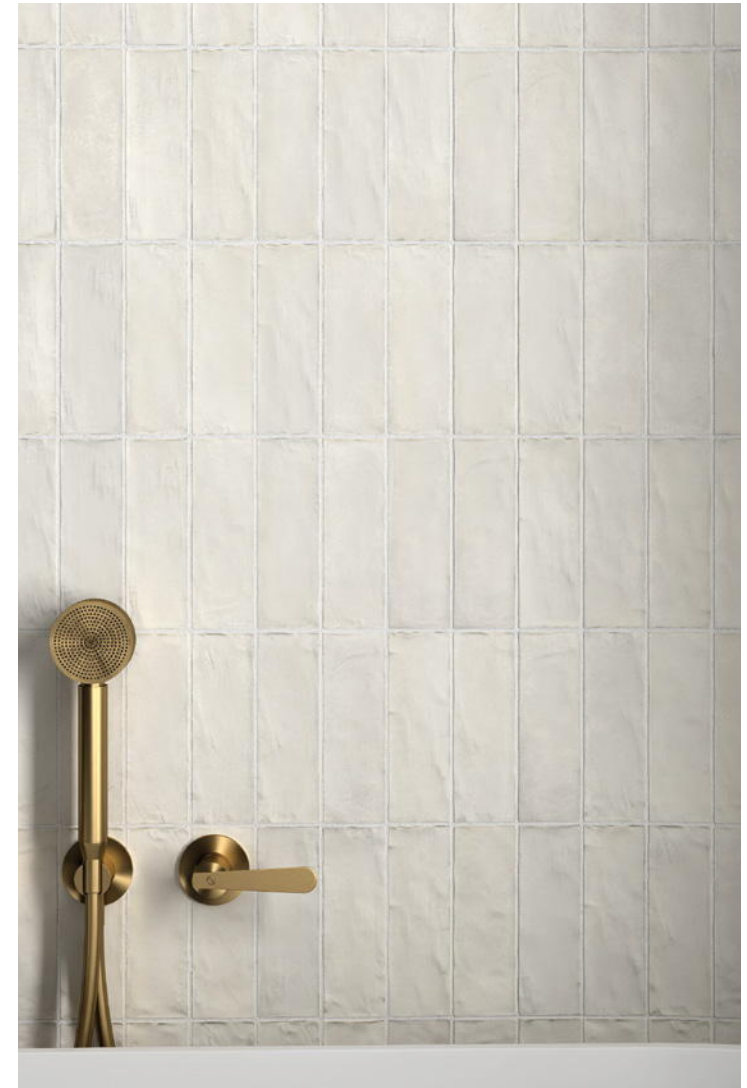

Hecho de **pasta blanca** y disponible en los formatos de **10x10 cm** y de **6,5x20 cm**, lo cual nos aporta una gran versatilidad para todas las necesidades de **revestimiento**.

Disponemos de **6 colores** que aportan un toque de elegancia y naturalidad en cualquier proyecto de interiorismo.

Sabbia Arena 10x10 cm / 4"x 4"

Sabbia Cinnamon 6,5x20 cm / 2,5"x 8"

Sabbia Silica White 6,5x20 cm / 2,5"x 8"

Sabbia Terracotta 10x10 cm / 4"x 4"

Sabbia Terracotta 6,5x20 cm / 2,5"x 8" + Jolly Terracotta 1,2x20 cm / 0,5"x 8"