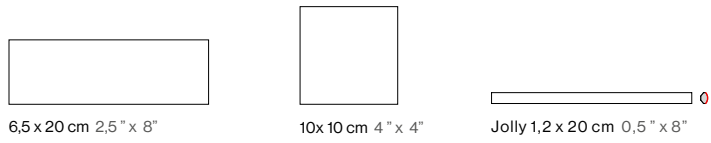

Sabbia Arena 10x10 cm / 4"x 4"

Sabbia Cinnamon 6,5x20 cm / 2,5"x 8"

Sabbia Silica White 6,5x20 cm / 2,5"x 8"

Sabbia Terracotta 10x10 cm / 4"x 4"

Sabbia Terracotta 6,5x20 cm / 2,5"x 8" + Jolly Terracotta 1,2x20 cm / 0,5"x 8"

Sabbia Storm Blue, Silica White 10x10 cm / 4"x 4"

Formatos / Sizes / Formate / Formats

SILICA WHITE 6,5X20 31882 EQ-3
 JOLLY SILICA WHITE 31950 EQ-24

CINNAMON 6,5X20 31883 EQ-3
 JOLLY CINNAMON 31951 EQ-24