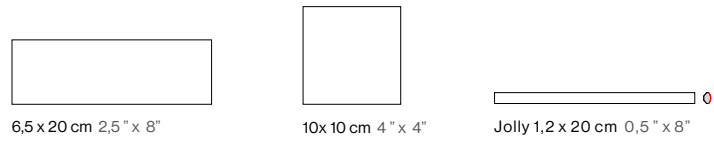

Formatos / Sizes / Formate / Formats

SILICA WHITE 10X10 31876 EQ-3
JOLLY SILICA WHITE 31950 EQ-24