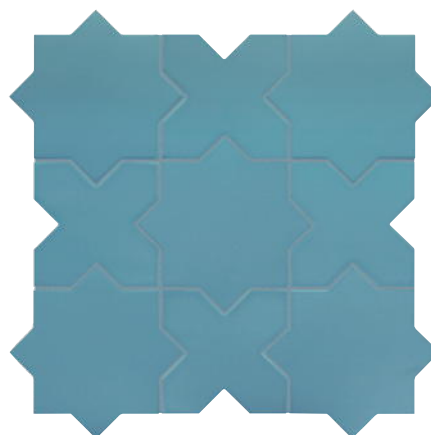

Cross
12x12 cm
5"x5"

Star
16,8x16,8 cm
6,5"x6,5"

Cross White
30614 EQ-10D

Star White
30622 EQ-10D

Cross Oxford Gray
30615 EQ-10D

Star Oxford Gray
30624 EQ-10D

Cross Jade
30616 EQ-10D

Star Jade
30625 EQ-10D

Cross Pickle Green
30621 EQ-10D

Star Pickle Green
30630 EQ-10D

Cross Taupe
30617 EQ-10D

Star Taupe
30626 EQ-10D

Cross Warm Siena
30620 EQ-10D

Star Warm Siena
30629 EQ-10D

Cross Azure
30619 EQ-10D

Star Azure
30628 EQ-10D