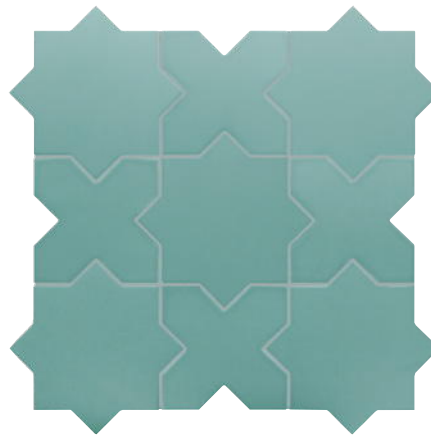

Porto Star Azure 16,8 x 16,8 cm / 6,5" x 6,5"
+ Cross Azure 12 x 12 cm / 5" x 5"

PORTO

Porcelánico · Revestimiento & Pavimento / Porcelain tile · Wall & floor tile
Feinsteinzeug · Böden / Gres Cérame · Carrelage de sol & mur

Cross
12x12 cm
5"x5"

Star
16,8x16,8 cm
6,5"x6,5"

Cross White
30614 EQ-10D

Star White
30622 EQ-10D

Cross Oxford Gray
30615 EQ-10D

Star Oxford Gray
30624 EQ-10D

Cross Jade
30616 EQ-10D

Star Jade
30625 EQ-10D

Cross Pickle Green
30621 EQ-10D

Star Pickle Green
30630 EQ-10D

Cross Taupe
30617 EQ-10D

Star Taupe
30626 EQ-10D

Cross Warm Siena
30620 EQ-10D

Star Warm Siena
30629 EQ-10D

Cross Azure
30619 EQ-10D

Star Azure
30628 EQ-10D