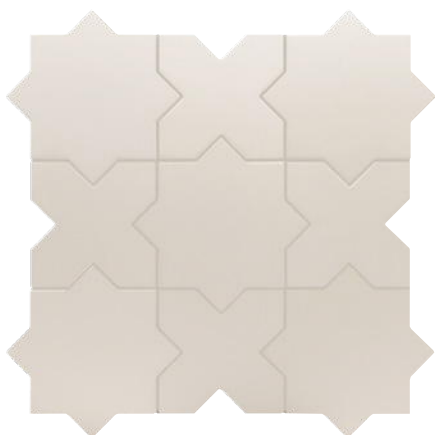

Cross
12x12 cm
5"x5"

Star
16,8x16,8 cm
6,5"x6,5"

Cross White
30614 EQ-10D

Star White
30622 EQ-10D

Cross Oxford Gray
30615 EQ-10D

Star Oxford Gray
30624 EQ-10D

Cross Jade
30616 EQ-10D

Star Jade
30625 EQ-10D

Cross Pickle Green
30621 EQ-10D

Star Pickle Green
30630 EQ-10D

Cross Taupe
30617 EQ-10D

Star Taupe
30626 EQ-10D

Cross Warm Siena
30620 EQ-10D

Star Warm Siena
30629 EQ-10D

Cross Azure
30619 EQ-10D

Star Azure
30628 EQ-10D