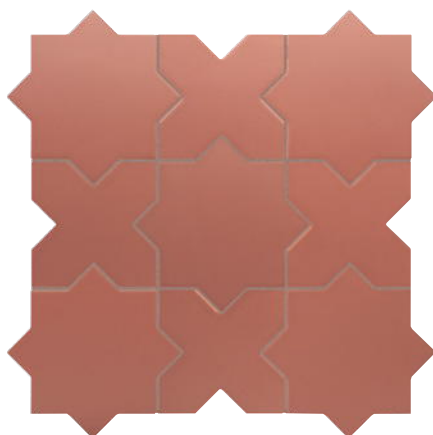

Cross
12x12 cm
5"x5"

Star
16,8x16,8 cm
6,5"x6,5"

Cross White
30614 EQ-10D

Star White
30622 EQ-10D

Cross Oxford Gray
30615 EQ-10D

Star Oxford Gray
30624 EQ-10D

Cross Jade
30616 EQ-10D

Star Jade
30625 EQ-10D

Cross Pickle Green
30621 EQ-10D

Star Pickle Green
30630 EQ-10D

Cross Taupe
30617 EQ-10D

Star Taupe
30626 EQ-10D

Cross Warm Siena
30620 EQ-10D

Star Warm Siena
30629 EQ-10D

Cross Azure
30619 EQ-10D

Star Azure
30628 EQ-10D