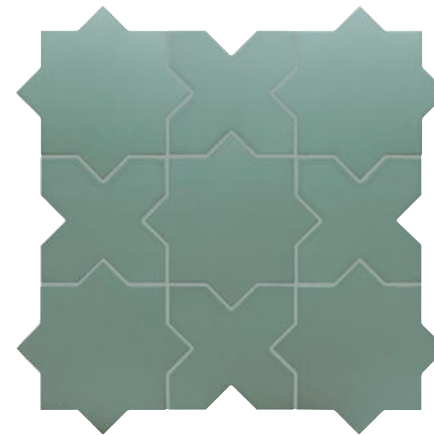

Porto Star Azure 16,8 x 16,8 cm / 6,5" x 6,5"
+ Cross Azure 12 x 12 cm / 5" x 5"

PORTO

Porcelánico · Revestimiento & Pavimento / Porcelain tile · Wall & floor tile
Feinsteinzeug · Böden / Gres Cérame · Carrelage de sol & mur

Cross
12x12 cm
5"x5"

Star
16,8x16,8 cm
6,5"x6,5"

Cross White
30614 EQ-10D

Star White
30622 EQ-10D

Cross Oxford Gray
30615 EQ-10D

Star Oxford Gray
30624 EQ-10D

Cross Jade
30616 EQ-10D

Star Jade
30625 EQ-10D

Cross Pickle Green
30621 EQ-10D

Star Pickle Green
30630 EQ-10D

Cross Taupe
30617 EQ-10D

Star Taupe
30626 EQ-10D

Cross Warm Siena
30620 EQ-10D

Star Warm Siena
30629 EQ-10D

Cross Azure
30619 EQ-10D

Star Azure
30628 EQ-10D