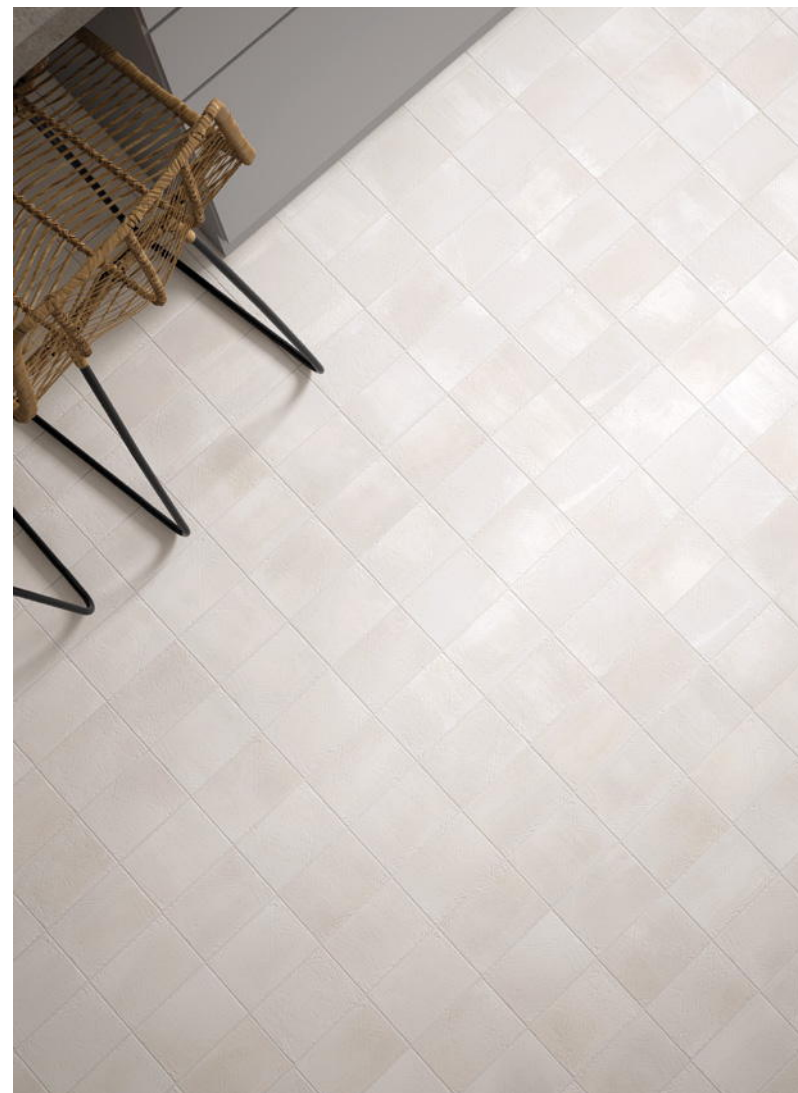

MIYAKO PURA GLOSS 5x15 cm / 2"x6" + JOLLY PURA GLOSS 1,2x20 cm / 0,5"x8"

MIYAKO OIL BLUE GLOSS
5x15 cm / 2"x6" +
WHITE GLOSS 5x15 cm / 2"x6"

MIYAKO COAST 10x15 cm / 4"x6"

MIYAKO ETHER 10x15 cm / 4"x6" + BLUE MOON GLOSS 5x15 cm / 2"x6" +
JOLLY BLUE MOON GLOSS 1,2x20 cm / 0,5"x8"