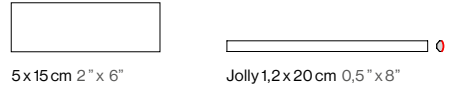

Formatos / Sizes / Formate / Formats

5 x 15 cm 2" x 6"

Jolly 1,2 x 20 cm 0,5" x 8"