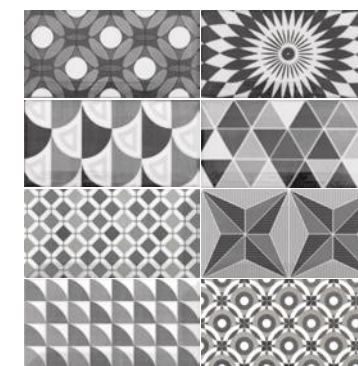

ROSSO

7,5x15	14059	EQ2
7,5x30	14251	EQ2

SPECIAL PIECES	Jolly	23327	EQ24
	London 5x15	21057	EQ21
	London 5x20	21068	EQ21
	London 5x30	21082	EQ22

BLACK

7,5x15	12736	EQ1
7,5x30	14249	EQ1

SPECIAL PIECES	Jolly	22572	EQ24
	London 5x15	20184	EQ21
	London 5x20	217	EQ21
	London 5x30	21080	EQ22

BLACK MATT

7,5x15	14263	EQ1
7,5x30	14250	EQ1

SPECIAL PIECES	Jolly	23175	EQ24
	London 5x15	21056	EQ21
	London 5x20	21067	EQ21
	London 5x30	21081	EQ22

PATCHWORK COLOURS*

7,5x15 20922 EQ10D

PATCHWORK B&W*

7,5x15 21396 EQ10D