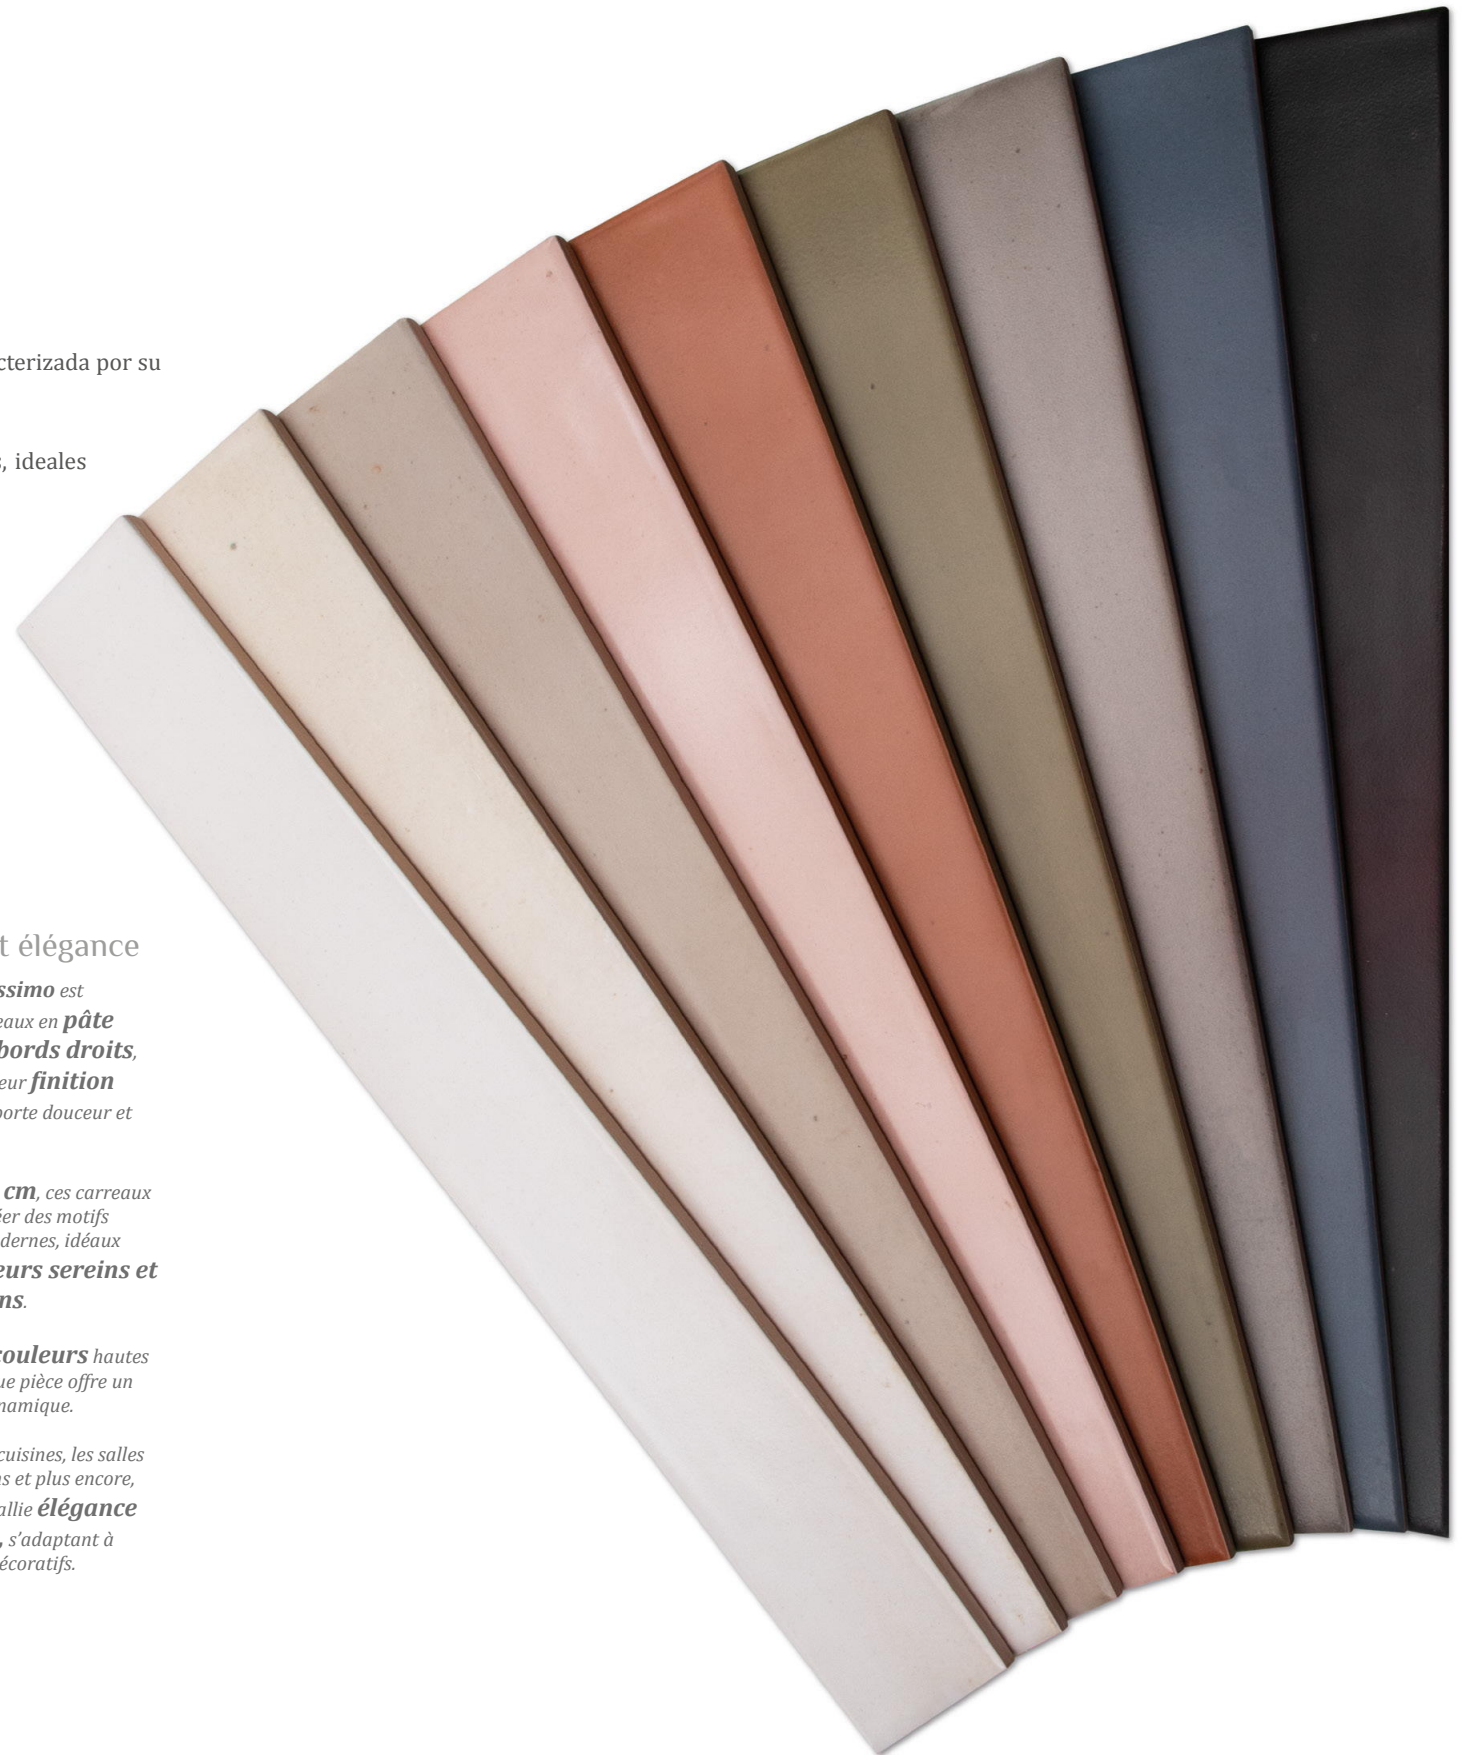

Perfect for kitchens, bathrooms, living rooms and more, the Massimo series combines **elegance and modernity**, adapting to various decorative styles.

Weichheit und Eleganz

Bei der **Massimo**-Kollektion handelt es sich um eine Linie **weißscherbiger Fliesen mit geraden Kanten**, die sich durch ihre **satinierte Oberfläche auszeichnen**, die für Weichheit und Eleganz sorgt.

Im Format **5x40 cm** ermöglichen diese Fliesen die Gestaltung vielseitiger und moderner Muster, ideal für **ruhige und moderne Innenräume**.

Jedes Stück ist in **9 kräftigen Farbtönen erhältlich** und bietet einen einzigartigen und dynamischen Look.

Die Massimo-Serie eignet sich perfekt für Küchen, Badezimmer, Wohnzimmer und mehr und vereint **Eleganz und Modernität** und passt sich verschiedenen Dekorationsstilen an.

Douceur et élégance

La collection **Massimo** est une ligne de carreaux en **pâte blanche aux bords droits**, caractérisés par leur **finition satinée** qui apporte douceur et élégance.

Au format **5x40 cm**, ces carreaux permettent de créer des motifs polyvalents et modernes, idéaux pour des **intérieurs sereins et contemporains**.

Disponible en **9 couleurs** hautes en nuances, chaque pièce offre un look unique et dynamique.

Parfaite pour les cuisines, les salles de bains, les salons et plus encore, la série Massimo allie **élégance et modernité**, s'adaptant à différents styles décoratifs.