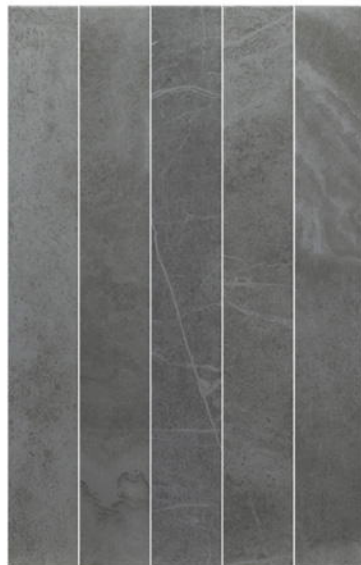

Die breite **Palette an Farben**, die aus **50 verschiedenen Muster besteht**, und **Maserungen mit einem subtilen Glanz**, die jedem Stück Tiefe, Klarheit und Unterscheidbarkeit verleihen, machen dieses Modell perfekt für den Einsatz in einer Vielzahl von Oberflächen und Einrichtungsstilen.

Porcelánico / Porcelain tile
Feinsteinzeug / Gres Cérame

MARMORIS

Formatos / Sizes / Formate / Formats

7,5 x 60 cm 3" x 24"

MARMORIS WHITE 7,5x60 **32054** EQ-5

MARMORIS TAUPE 7,5x60 **32049** EQ-5

MARMORIS COTTO 7,5x60 **32052** EQ-5