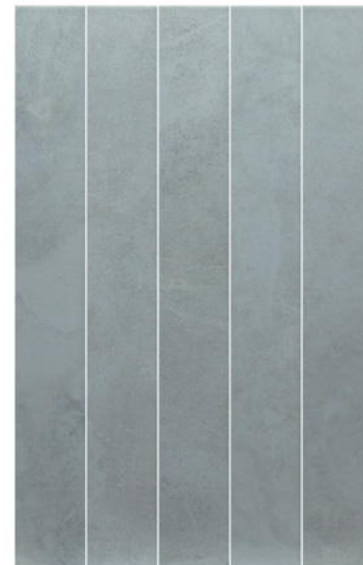

MARMORIS BLUE 7,5x60 **32051** EQ-5