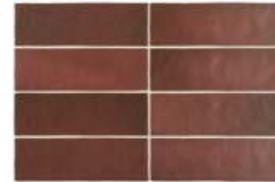

Grey Stone  
24970 EQ-3

Aquamarina  
24976 EQ-3

Sea Blue  
24974 EQ-3

Burgundy  
24977 EQ-3

Malachite  
24975 EQ-3

Black Coal  
24972 EQ-3

6,5 x 20 cm / 2½" x 8"

White  
24958 EQ-3

Sahara  
24959 EQ-3

Autumn  
24963 EQ-3

Coral Pink  
24961 EQ-3

Burgundy  
24967 EQ-3

Malachite  
24965 EQ-3

Aquamarina  
24966 EQ-3

Sea Blue  
24964 EQ-3

Grey Stone  
24960 EQ-3