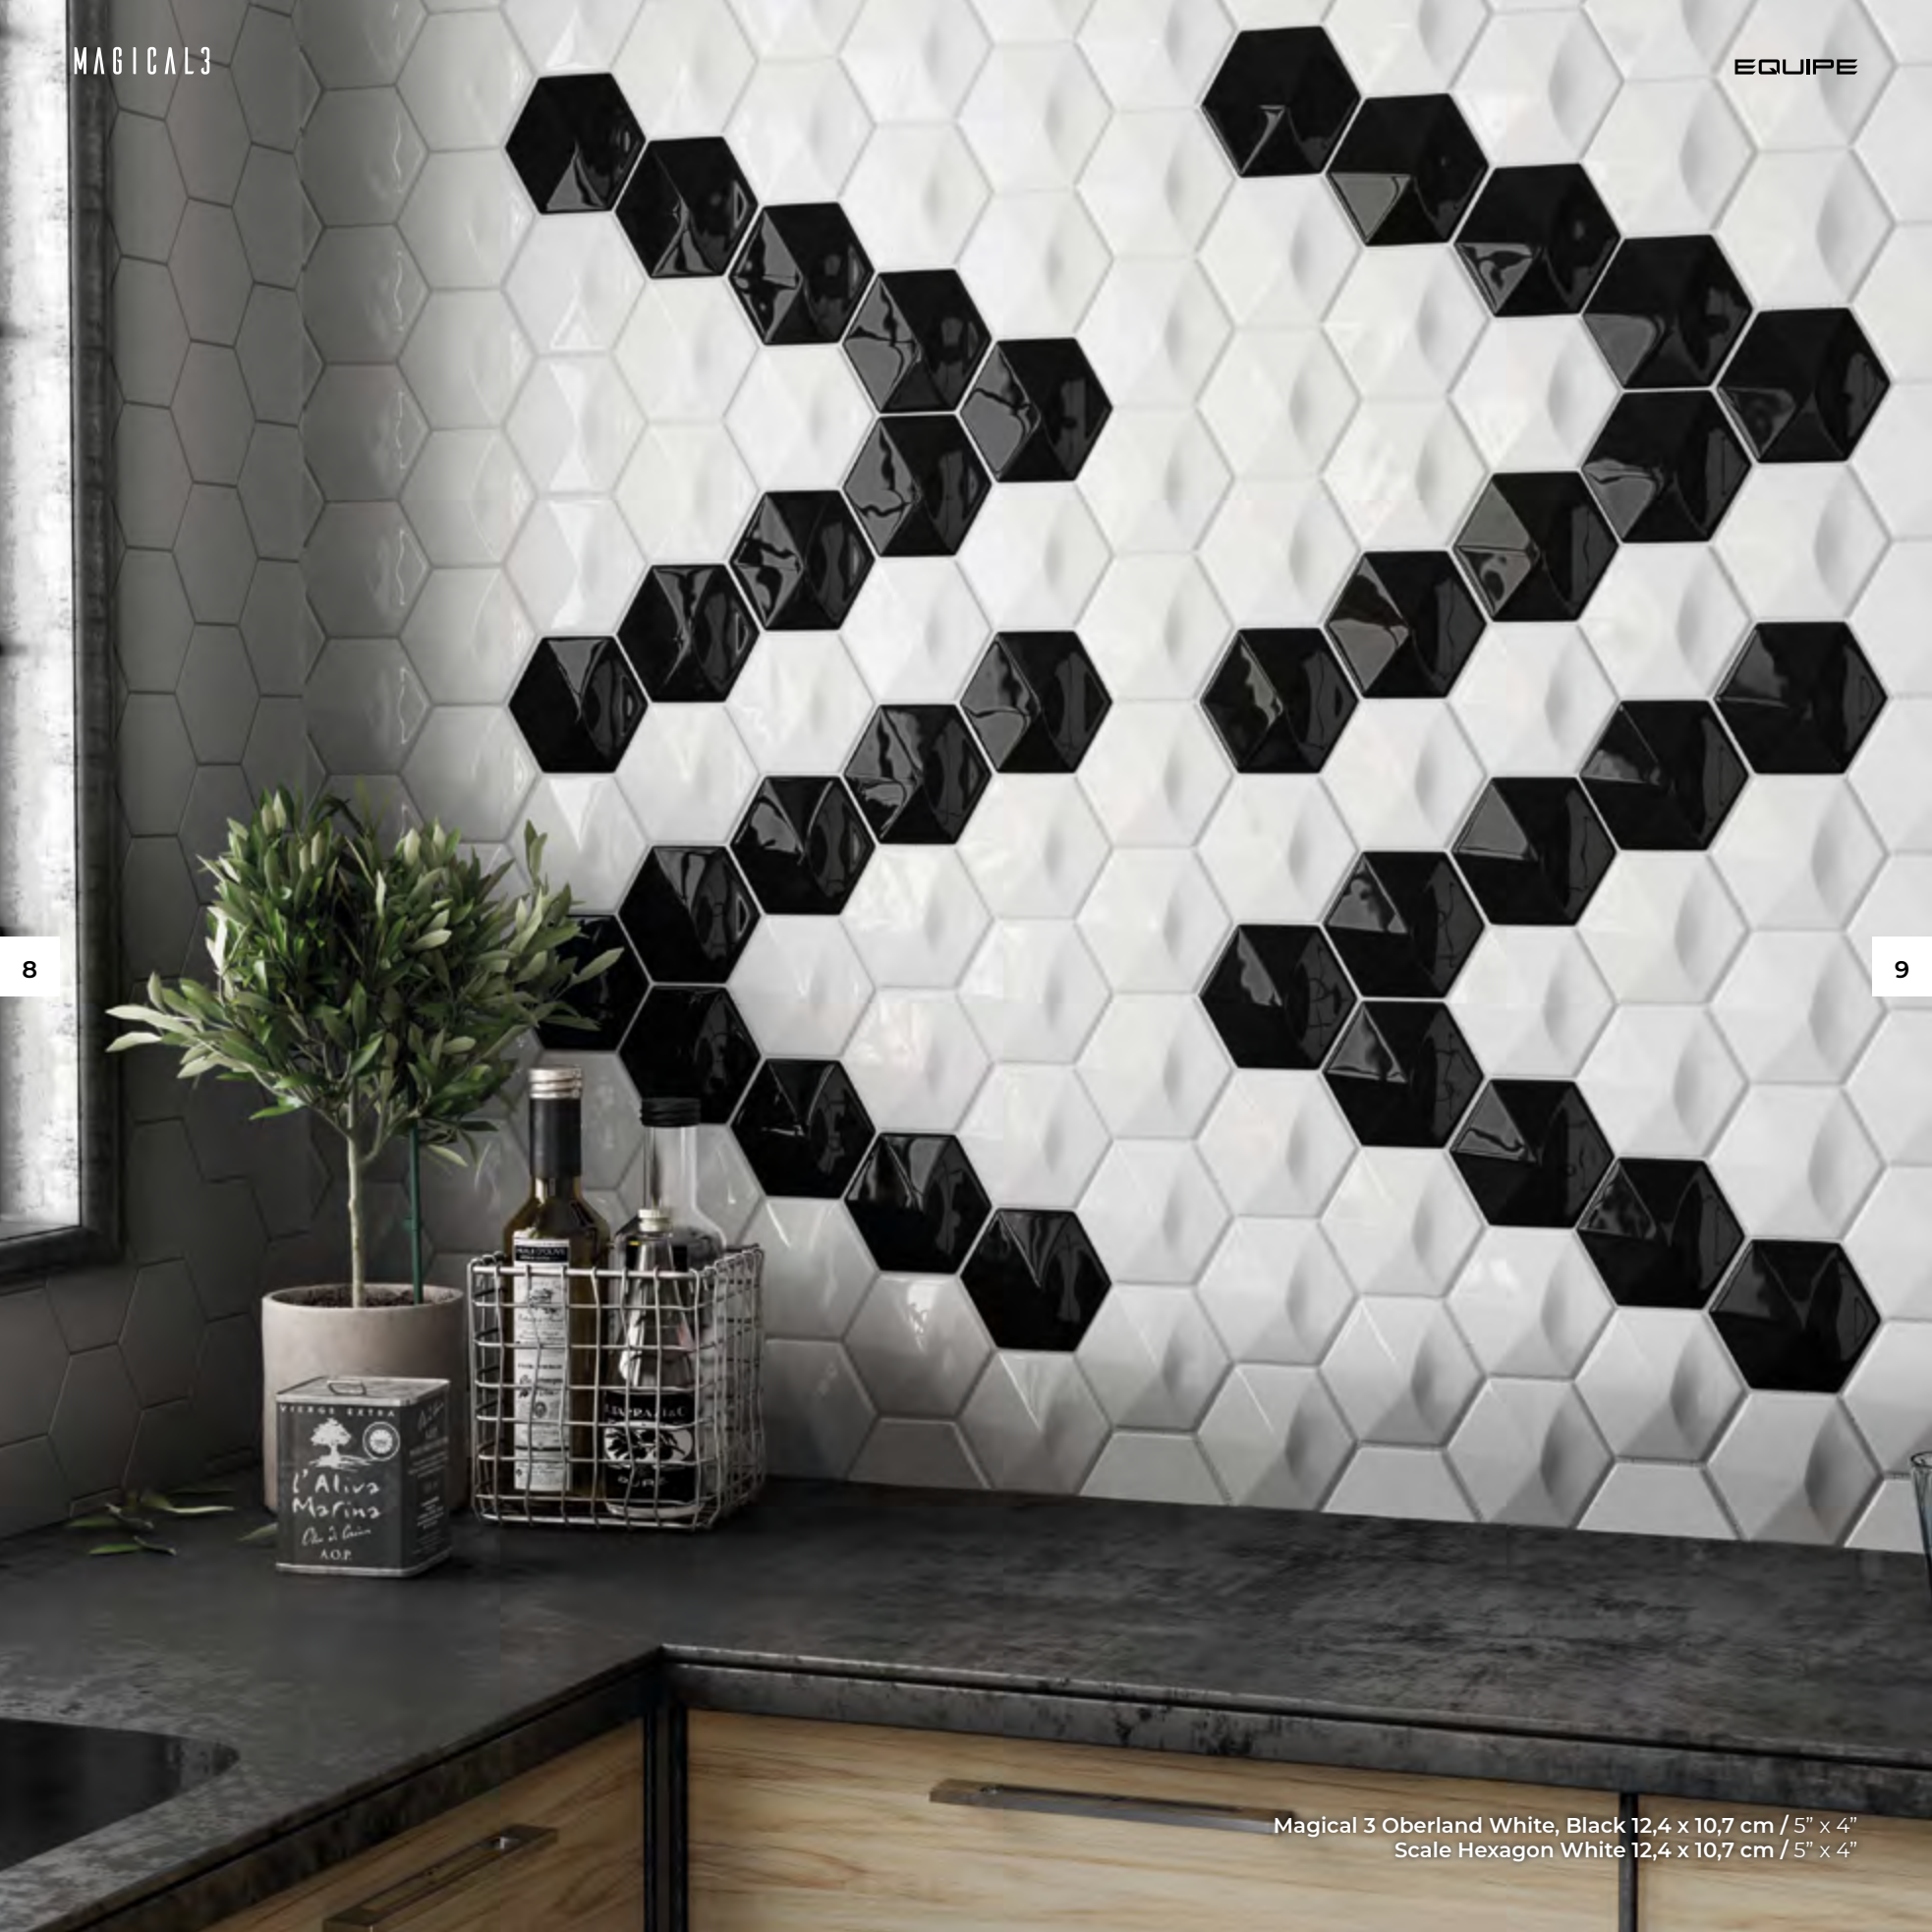

8

9

Magical 3 Oberland White, Black 12,4 x 10,7 cm / 5" x 4"
Scale Hexagon White 12,4 x 10,7 cm / 5" x 4"