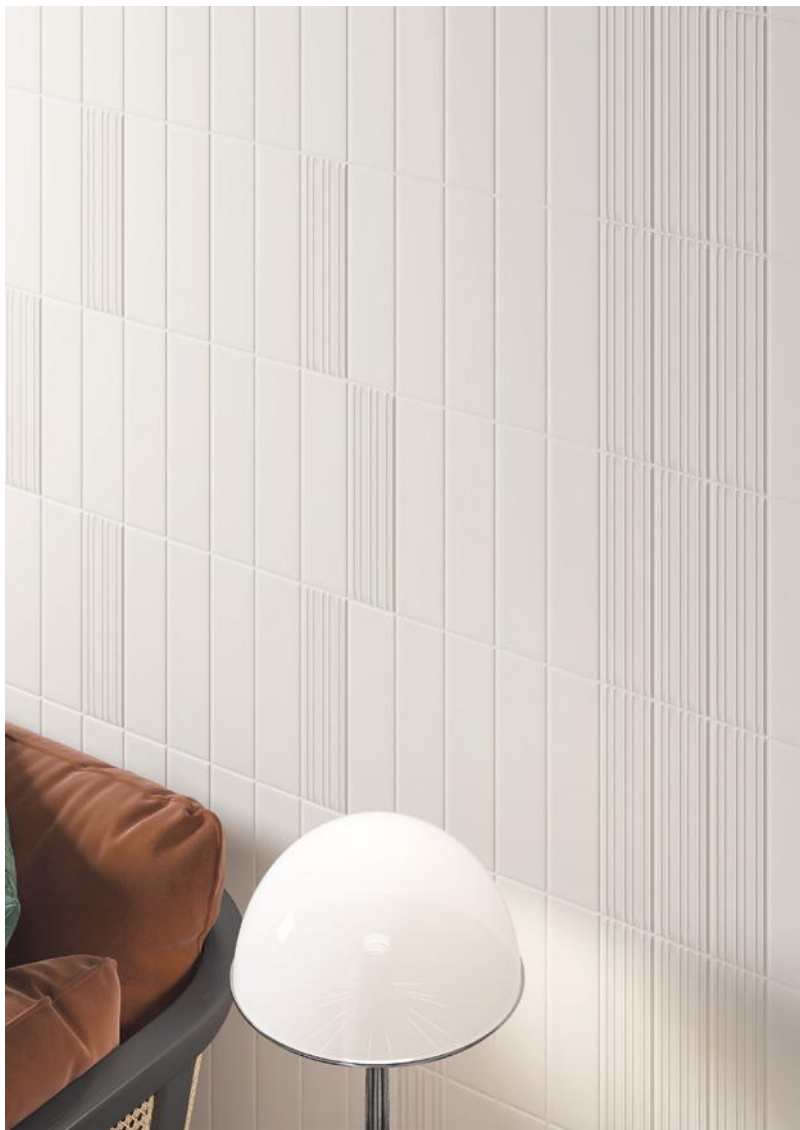

LUMINA BIRCH MATT + RIVIA BIRCH MATT 6x24,6 cm / 2,5"x10"