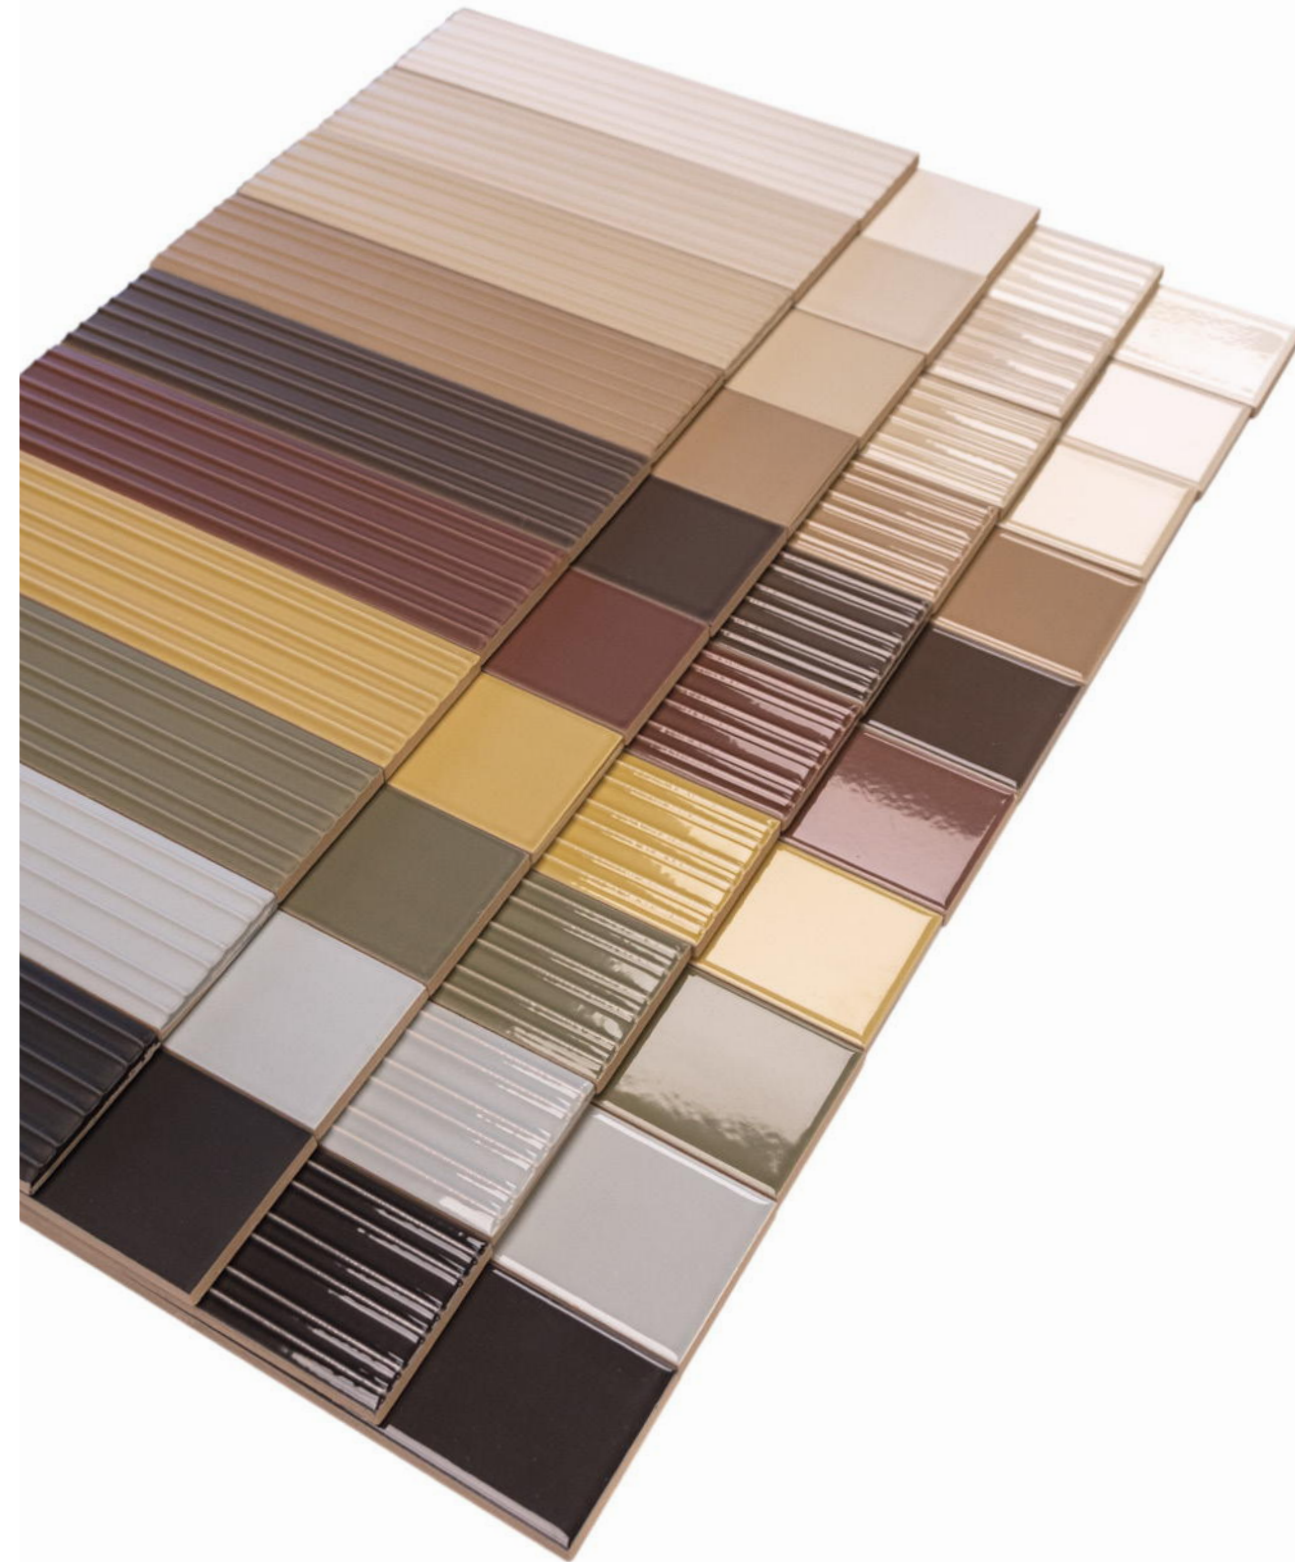

Die Serie umfasst *zehn Farben* und zwei Oberflächen: *glatt und RIVIA reliefiert*. Erhältlich in allen Oberflächen und Farben, in *glänzender und matter* Ausführung, bietet sie große Flexibilität bei der Kombination mit allen Materialien, die wir in der Raumgestaltung verwenden.

Hergestellt aus *weißscherbiger Keramik*, perfekt für Wandverkleidungen, mit einem länglichen, rechteckigen Format von *6 x 24,6 cm*. Alle Merkmale dieser Kollektion bieten große Vielseitigkeit und die Möglichkeit, endlose kreative Kombinationen zu schaffen.

La tendance à ajouter des murs gaufrés dans la décoration d'intérieur nous a amenés à développer la collection LUMINA, qui propose des décorations murales qui donnent plus de mouvement et de relief à l'espace.

Cette série est composée de *dix couleurs*, avec deux types de surface, *lisse et gaufrée RIVIA*. Disponibles, pour toutes les surfaces et couleurs, en finition *brillante et mate*, ce qui permet une grande flexibilité pour se combiner avec n'importe quel matériau utilisé dans la conception architecturale de n'importe quelle pièce.

Fabriqué en *pâte blanche*, parfait pour recouvrir les murs, avec un format allongé et rectangulaire de *6x24,6 cm*. Toutes les caractéristiques de cette collection lui confèrent une grande polyvalence et la capacité de créer des combinaisons créatives infinies.