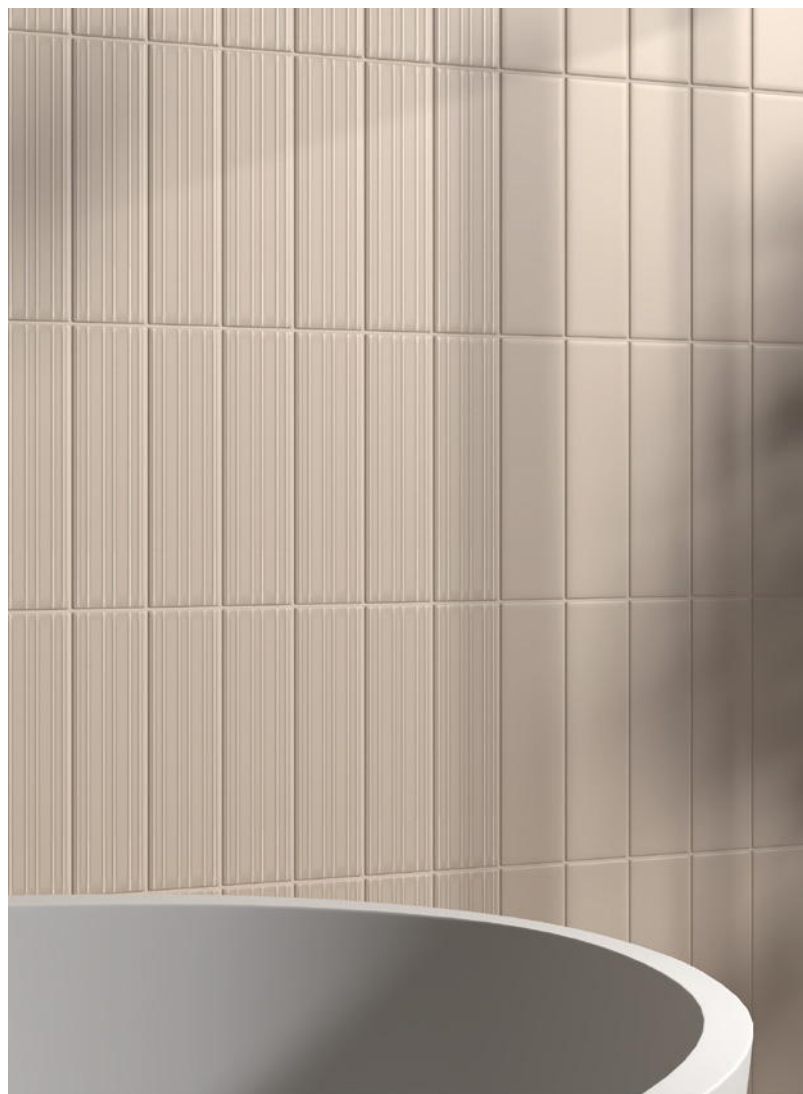

LUMINA SANDSHELL MATT + RIVIA SANDSHELL MATT 6x24,6 cm / 2,5"x10"