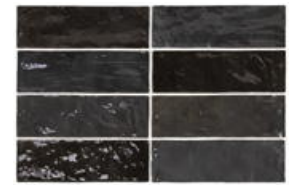

Tourmaline
25849 EQ-3