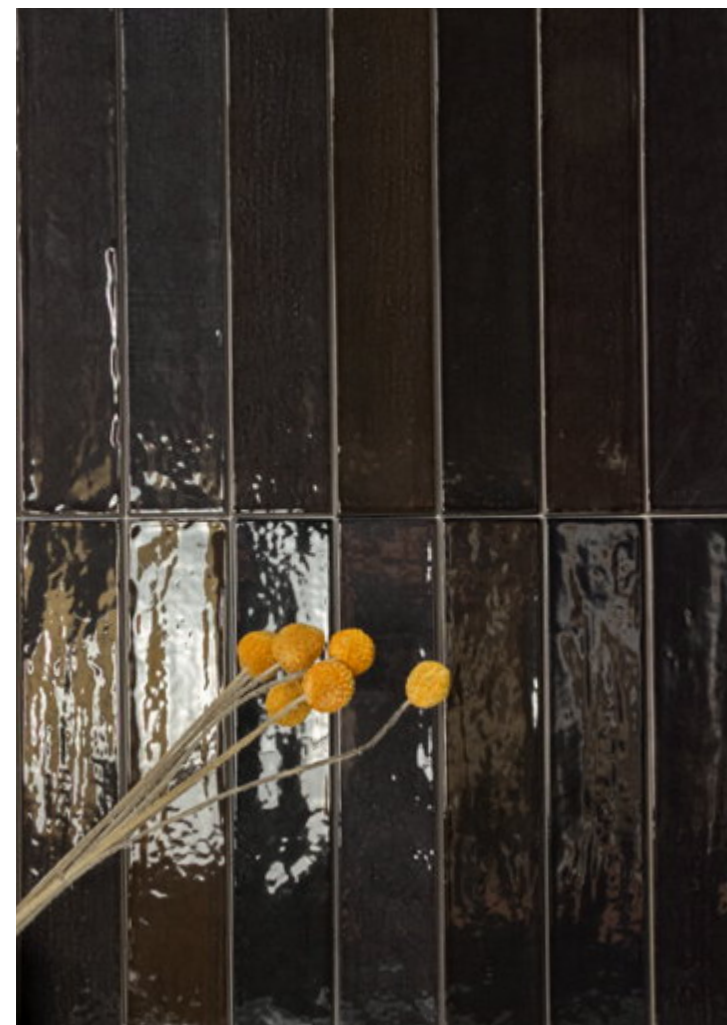

ISOLA IRON 5x30 cm / 2"x12"