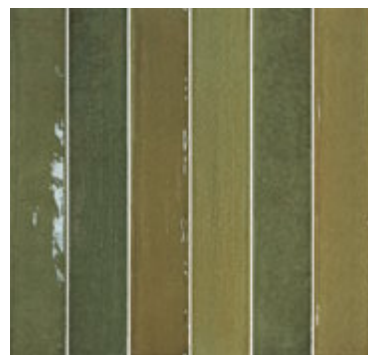

Formatos / Sizes / Formate / Formats

5x30 cm 2'' x 12''

Jolly 1,2x20 cm 0,5'' x 8''

MOON 32672 EQ-5
JOLLY MOON 32772 EQ-24

CASTLE ROCK 32671 EQ-5
JOLLY CASTLE ROCK 32771 EQ-24

MOKA 32674 EQ-5
JOLLY MOKA 32774 EQ-24

BLUESTONE 32675 EQ-5
JOLLY BLUESTONE 32775 EQ-24

GOLDEN GLOW 32673 EQ-5
JOLLY GOLDEN GLOW 32773 EQ-24

MOSS 32677 EQ-5
JOLLY MOSS 32777 EQ-24

WATER GARDEN 32676 EQ-5
JOLLY WATER GARDEN 32776 EQ-24

IRON 32678 EQ-5
JOLLY IRON 32778 EQ-24