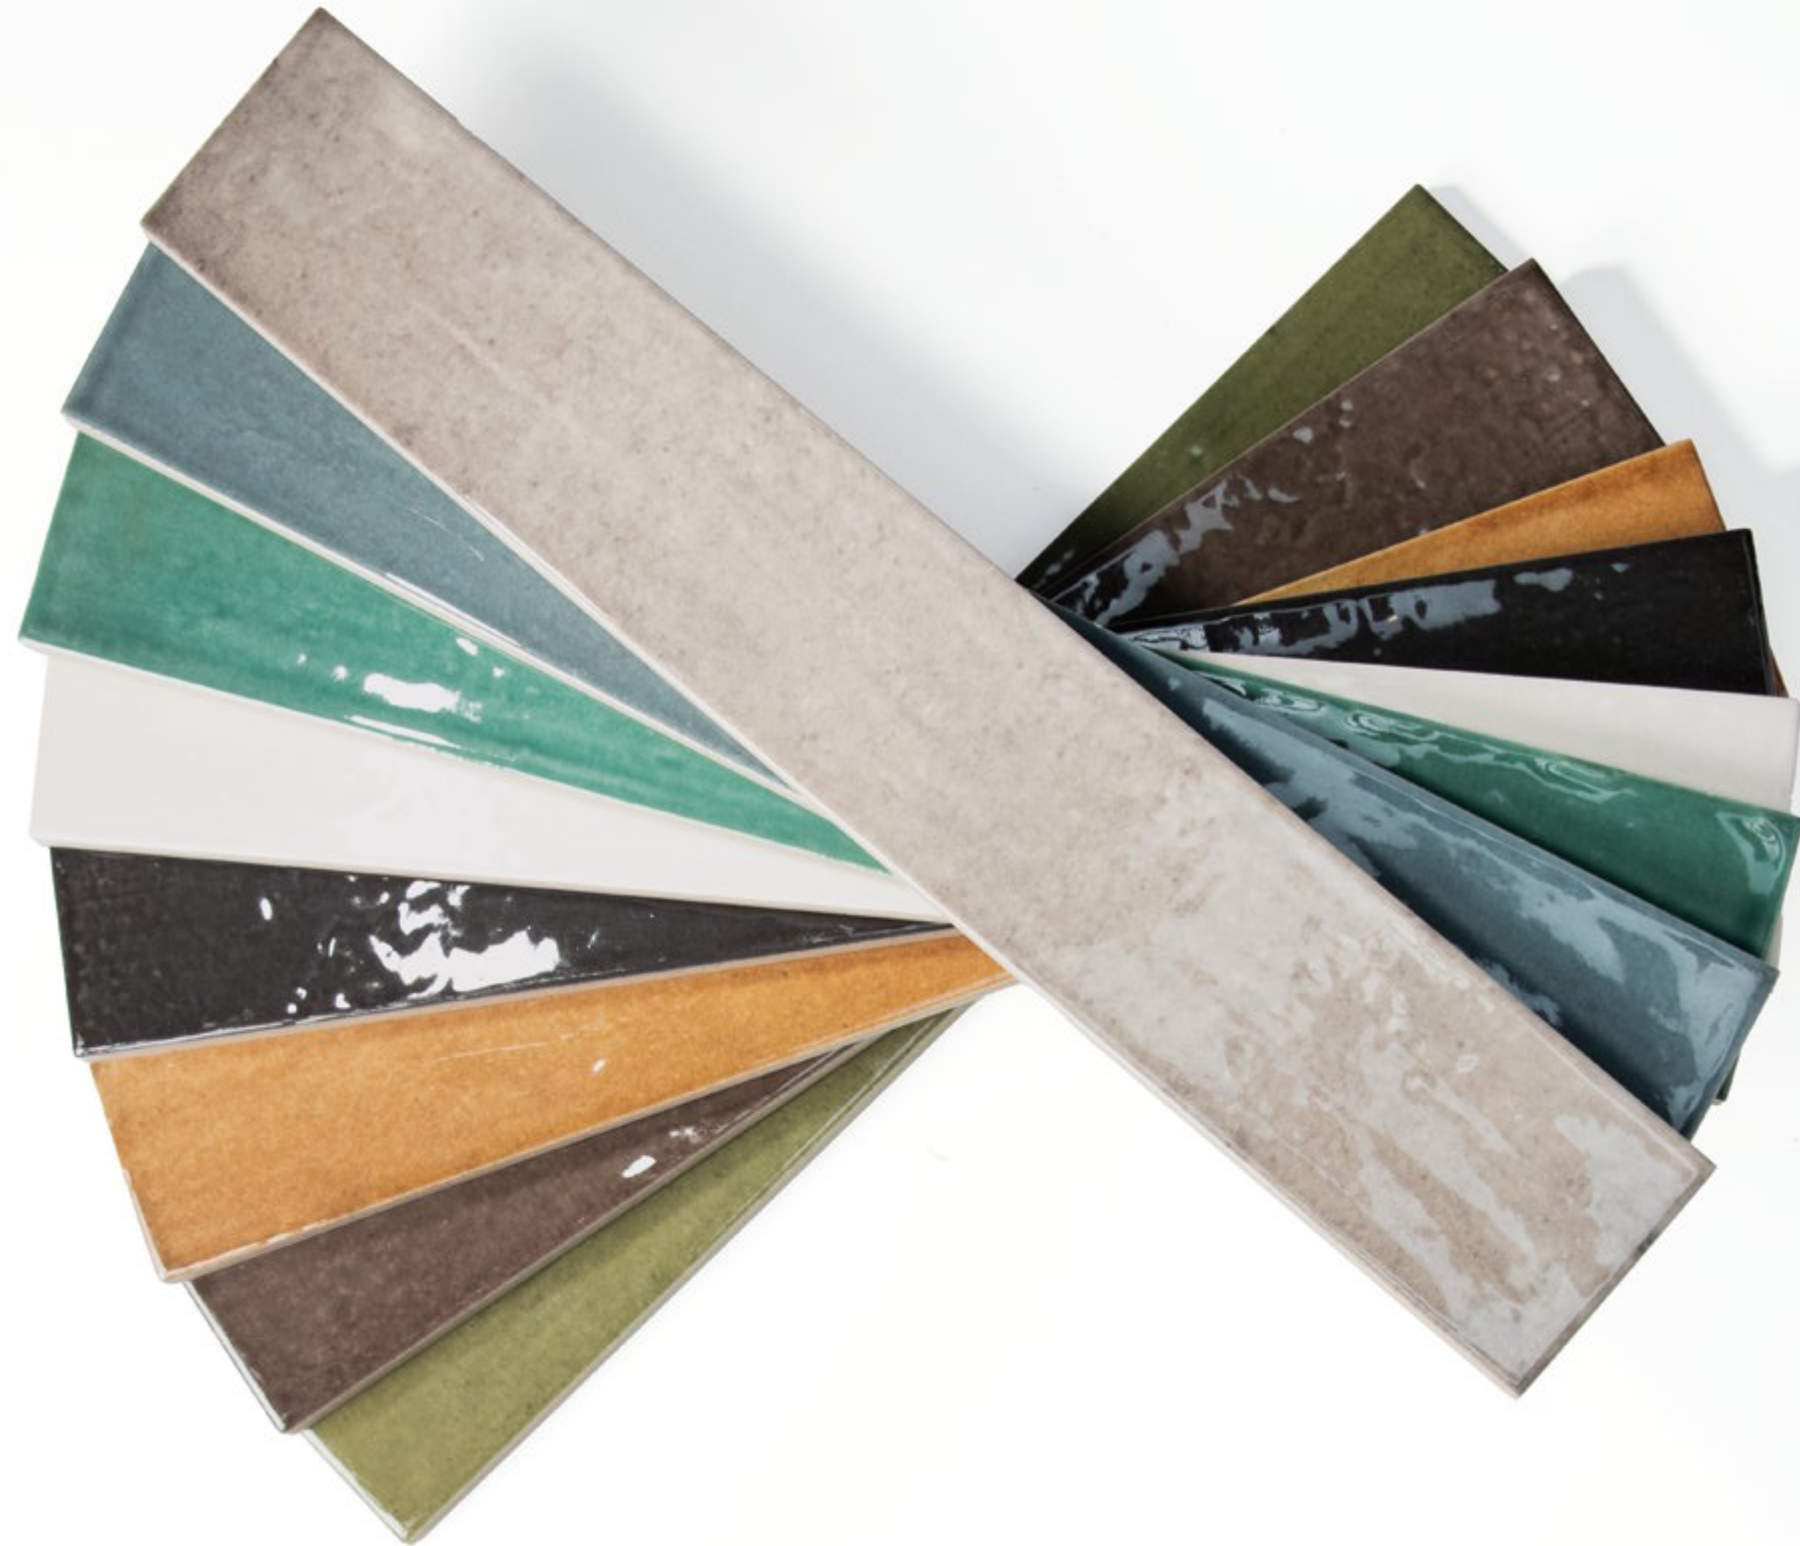

ISOLA

5x30

EQUIPE

ISOLA

Porcelánico
Porcelain tile

ISOLA represents unparalleled levels of quality and aesthetics, rediscovering the beauty of authentic ceramics and handcrafted pieces. It is available in eight colours with a gloss finish in a 5x30 format, bringing versatility and design to all projects.

ISOLA representa niveles únicos de la calidad y estética, redescubriendo la belleza de la cerámica auténtica y de la pieza artesanal. Con un acabado brillo, presenta 8 colores en un formato 5x30, aportando versatilidad y diseño en todos los proyectos.

ISOLA incarne des niveaux uniques de qualité et d'esthétique, redécouvrant la beauté de la céramique authentique et de la pièce artisanale. Avec sa finition brillante, la collection se décline en 8 couleurs au format 5x30, offrant polyvalence et design pour tous types de projets.

ISOLA steht für unvergleichliche Qualität und Ästhetik und lässt die Schönheit authentischer Keramik und handgefertigter Stücke neu aufleben. Mit seiner glänzenden Oberfläche ist sie in acht Farben im Format 5x30 erhältlich und verleiht jedem Projekt Vielseitigkeit und Design.