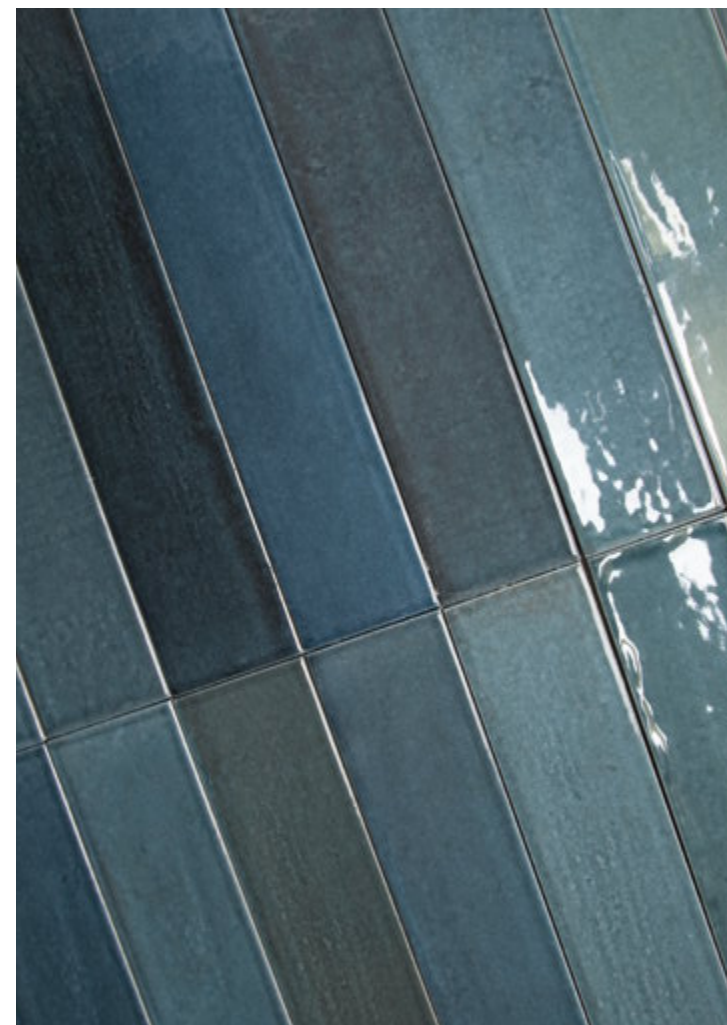

ISOLA BLUESTONE 5x30 cm / 2"x12"