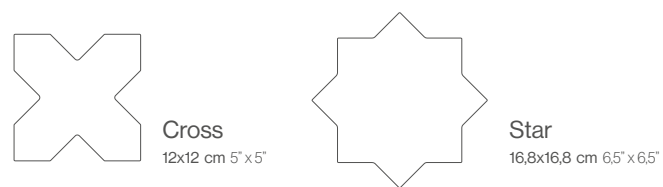

ELDA CROSS SAND 12x12 cm / 5"x5" + STAR SAND 16,8x16,8 cm / 6,5"x6,5"

ELDA CROSS SAND 12x12 cm / 5"x5" + STAR SAND 16,8x16,8 cm / 6,5"x6,5"

ELDA CROSS GRAPHITE 12x12 cm / 5"x5" + STAR GRAPHITE 16,8x16,8 cm / 6,5"x6,5"

ELDA CROSS GRAPHITE 12x12 cm / 5"x5" + STAR GRAPHITE 16,8x16,8 cm / 6,5"x6,5"

ELDA CROSS WHITE 12x12 cm / 5"x5" + STAR WHITE 16,8x16,8 cm + 6,5"x6,5"

Formatos / Sizes / Formate / Formats

**Cross White** 32730 **EQ-10D**  
**Star White** 32724 **EQ-10D**