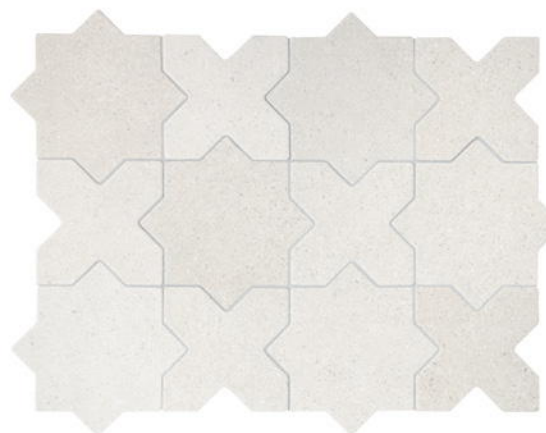

Formatos / Sizes / Formate / Formats

Cross White 32730 **EQ-10D**
Star White 32724 **EQ-10D**