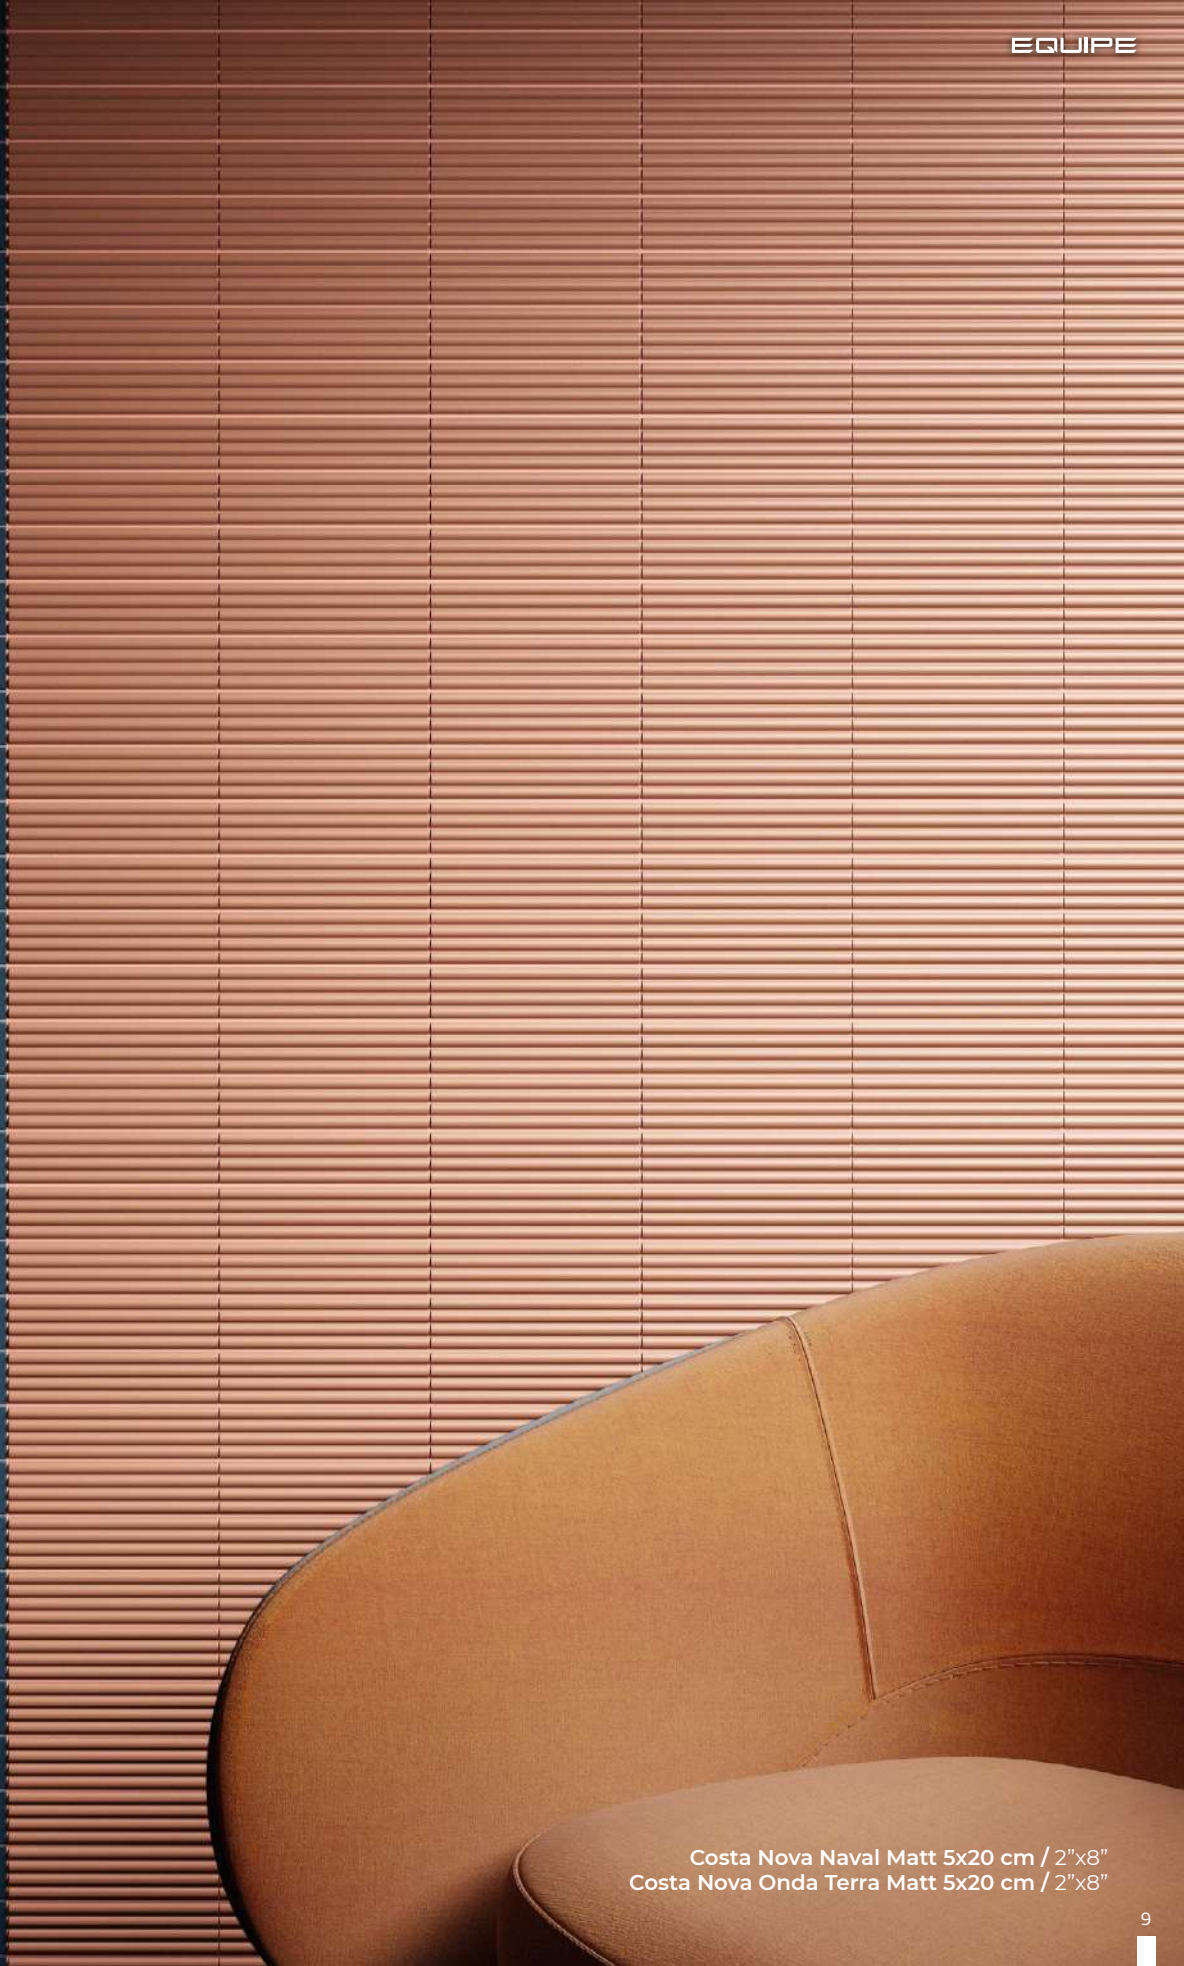

Costa Nova Naval Matt 5x20 cm / 2"x8"
Costa Nova Onda Terra Matt 5x20 cm / 2"x8"