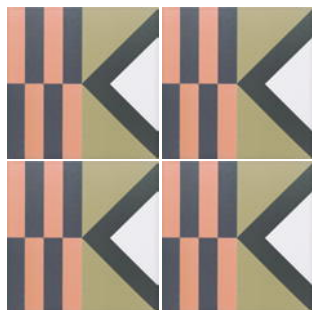

BAUHOME hat 9 Grundfarben und 18 Dekorationen, Designer und Architekten erhalten damit das perfekte Werkzeug für ihre Kreationen, um eine differenzierende, gewagte und avantgardistische Note zu haben.

MARK WARM
27693 EQ-5

BLATT WARM
27691 EQ-5

BAND WARM
27687 EQ-5

KOROLA WARM
27701 EQ-5

BLUME WARM
27697 EQ-5

DOMINO WARM
27689 EQ-5

PUNKT WARM
27699 EQ-5

KARO WARM
27695 EQ-5

MARK COLD
27694 EQ-5

BLATT COLD
27692 EQ-5

BAND COLD
27688 EQ-5

KOROLA COLD
27702 EQ-5

BLUME COLD
27698 EQ-5

DOMINO COLD
27690 EQ-5

PUNKT COLD
27700 EQ-5

KARO COLD
27696 EQ-5