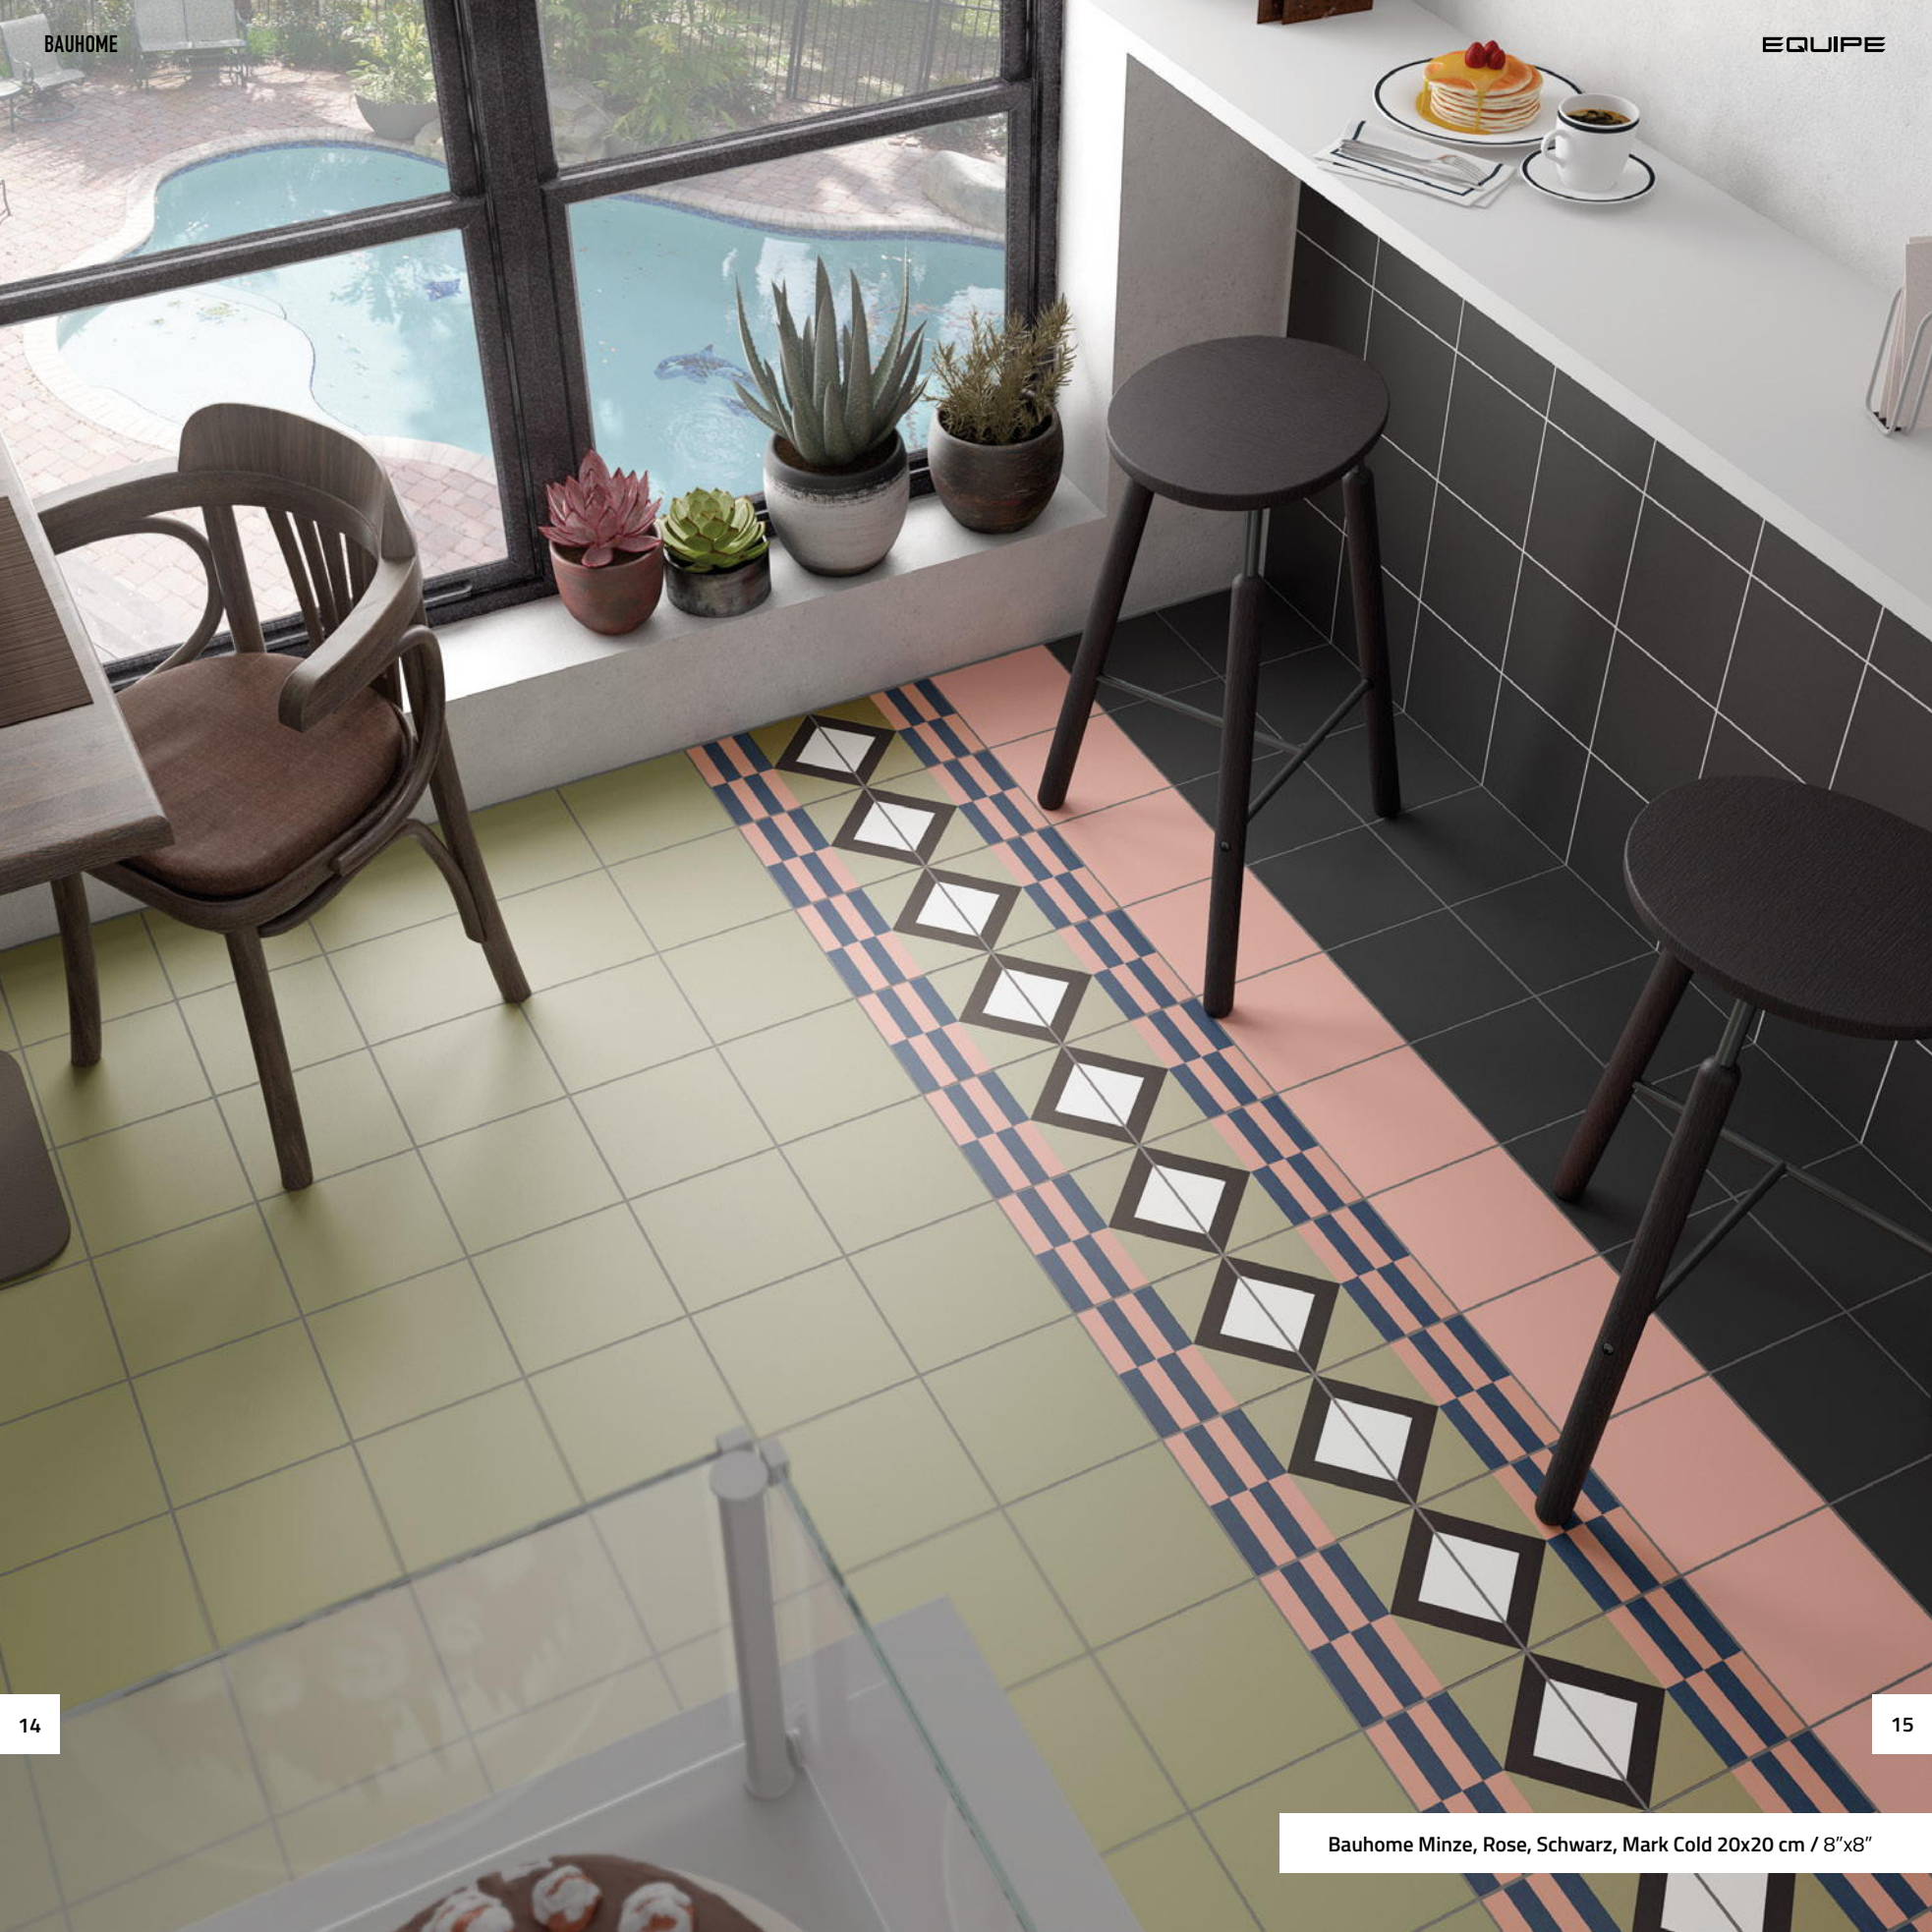

BAUHOME dispose de 9 couleurs de base et de 18 décors, les designers et architectes obtiennent ainsi l'outil parfait pour que leurs créations aient une touche différenciante, audacieuse et avant-gardiste.

BAUHOME

Porcelánico / Porcelain tile

9 colores base
9 base colours

6" x 6"

20 x 20 cm

B & B

INTIMATES

BAUHOME