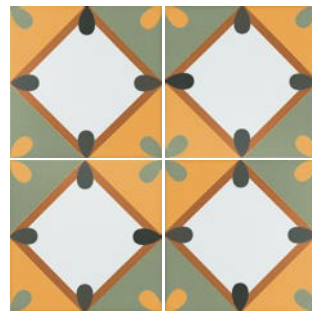

KOROLA WARM
27701 EQ-5