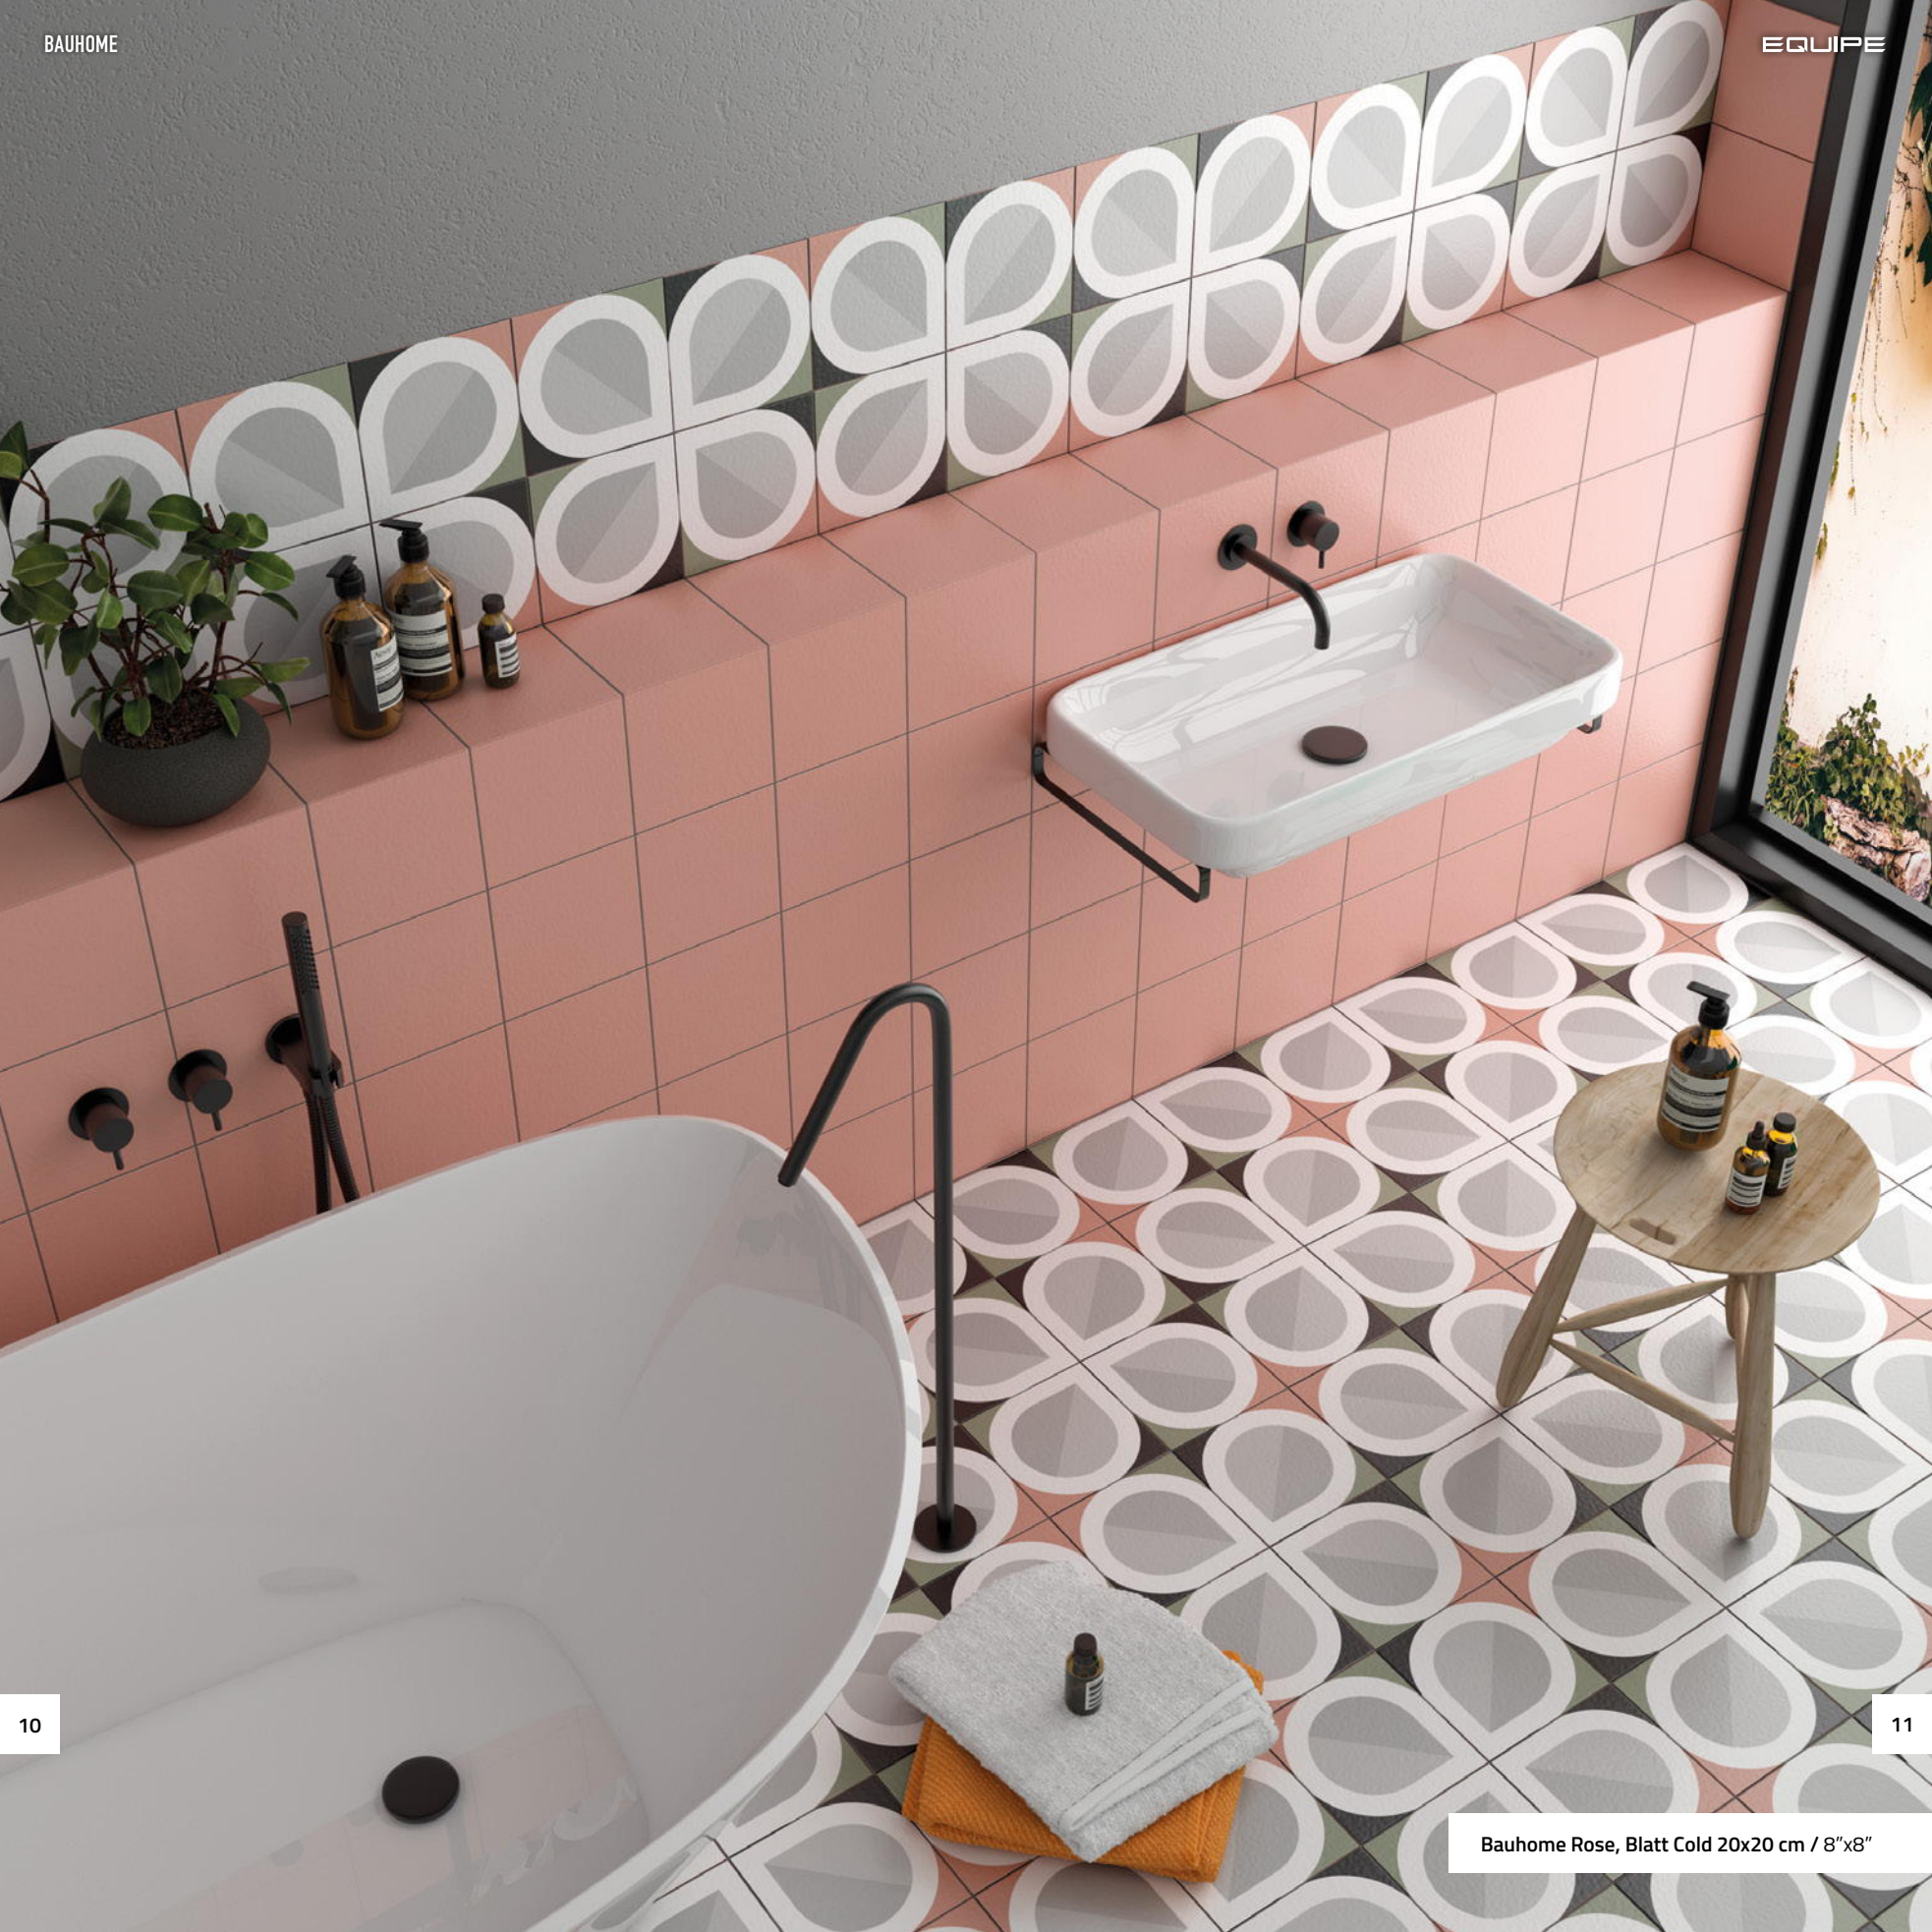

BAUHOME dispose de 9 couleurs de base et de 18 décors, les designers et architectes obtiennent ainsi l'outil parfait pour que leurs créations aient une touche différenciante, audacieuse et avant-gardiste.

BAUHOME

Porcelánico / Porcelain tile

9 colores base
9 base colours

6" x 6"

20 x 20 cm

B & B

INTIMATES

BAUHOME