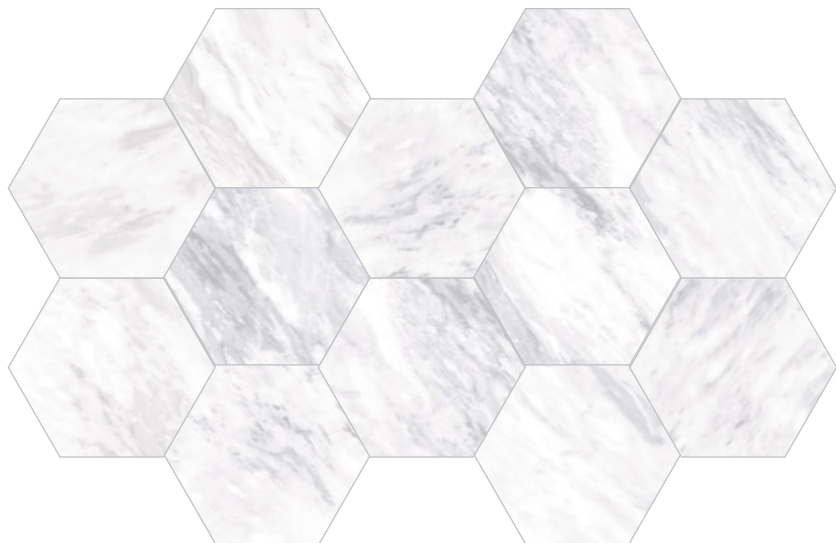

Bardiglio Hexagon Light 17,5 x 20 cm / 7" x 8"
Evolution Blanco 10 x 40 cm / 4" x 16"

Bardiglio Hexagon Light 17,5 x 20 cm / 7" x 8"

Bardiglio Hexagon Geo 17,5 x 20 cm / 7" x 8"

Bardiglio Hexagon Geo 17,5 x 20 cm / 7" x 8"

Bardiglio Hexagon Geo 17,5 x 20 cm / 7" x 8"

Bardiglio

Porcelánico · Pavimento / Porcelain tile · Floor tile
Feinsteinzeug · Böden / Gres Cérame · Carrelage de sol

17,5 x 20 cm 7" x 8"

Hexagon Light
23769 EQ-3