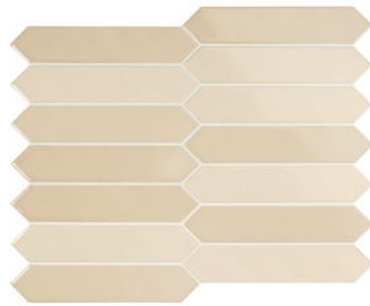

Arrow Adriatic Blue 5 x 25 cm / 2" x 10"

Arrow Russet 5 x 25 cm / 2" x 10" Carrara Hex. 17,5 x 20 cm / 7" x 8"

Arrow Blue Canard 5 x 25 cm / 2" x 10" Micro Grey 20 x 20 cm / 8" x 8"

Arrow Gardenia Cream 5 x 25 cm / 2" x 10"

Arrow Blush Pink 5 x 25 cm / 2" x 10"

Arrow Blue Velyet 5 x 25 cm / 2" x 10"

Arrow White, Black 5 x 25 cm / 2" x 10"

Arrow Green Halite 5 x 25 cm / 2" x 10"
Caprice Chatelet 20 x 20 cm / 8" x 8"

Arrow Quicksilver 5 x 25 cm / 2" x 10"

Arrow Coffee 5 x 25 cm / 2" x 10"

Arrow Caribbean Blue 5 x 25 cm / 2" x 10"
Stromboli Canyon 9,2 x 36,8 cm / 3½" x 14½"

Arrow

Pasta blanca · Revestimiento / White body · Wall tiles
Weißscherben · Wandfliesen / Pâte blanche · Faïences

Gardenia Cream
25825 EQ-4

Blush Pink
25823 EQ-4

Caribbean Blue
25832 EQ-4

Quicksilver
25833 EQ-4

Coffee
25824 EQ-4

Green Halite
25826 EQ-4

Blue Velvet
25831 EQ-4

Black
25836 EQ-4