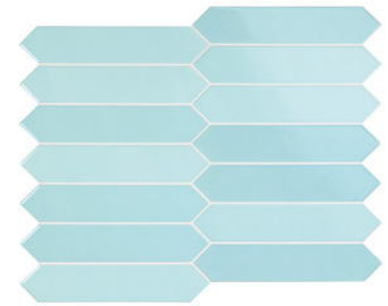

Arrow Adriatic Blue 5 x 25 cm / 2" x 10"

Arrow Russet 5 x 25 cm / 2" x 10" Carrara Hex. 17,5 x 20 cm / 7" x 8"

Arrow Blue Canard 5 x 25 cm / 2" x 10" Micro Grey 20 x 20 cm / 8" x 8"

Arrow Gardenia Cream 5 x 25 cm / 2" x 10"

Arrow Blush Pink 5 x 25 cm / 2" x 10"

Arrow Blue Velyet 5 x 25 cm / 2" x 10"

Arrow White, Black 5 x 25 cm / 2" x 10"

Arrow Green Halite 5 x 25 cm / 2" x 10"
Caprice Chatelet 20 x 20 cm / 8" x 8"

Arrow Quicksilver 5 x 25 cm / 2" x 10"

Arrow Coffee 5 x 25 cm / 2" x 10"

Arrow Caribbean Blue 5 x 25 cm / 2" x 10"
Stromboli Canyon 9,2 x 36,8 cm / 3½" x 14½"

Arrow

Pasta blanca · Revestimiento / White body · Wall tiles
Weißscherben · Wandfliesen / Pâte blanche · Faïences

Gardenia Cream
25825 EQ-4

Blush Pink
25823 EQ-4

Caribbean Blue
25832 EQ-4

Quicksilver
25833 EQ-4

Coffee
25824 EQ-4

Green Halite
25826 EQ-4

Blue Velvet
25831 EQ-4

Black
25836 EQ-4