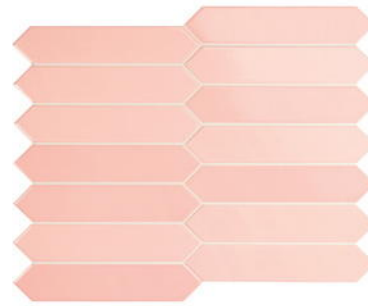

Blush Pink
25823 EQ-4