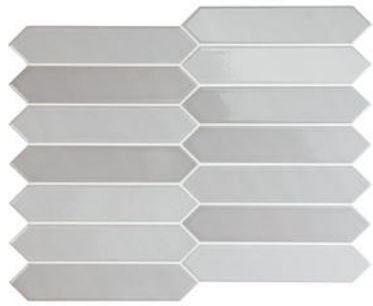

Quicksilver
25833 EQ-4