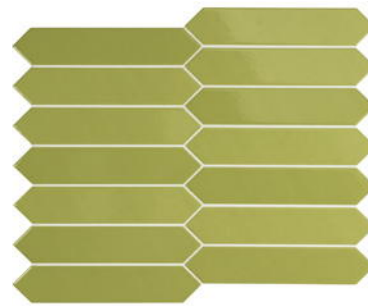

Apple
25828 EQ-4