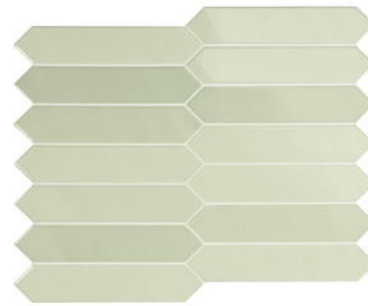

Arrow Adriatic Blue 5 x 25 cm / 2" x 10"

Arrow Russet 5 x 25 cm / 2" x 10" Carrara Hex. 17,5 x 20 cm / 7" x 8"

Arrow Blue Canard 5 x 25 cm / 2" x 10" Micro Grey 20 x 20 cm / 8" x 8"

Arrow Gardenia Cream 5 x 25 cm / 2" x 10"

Arrow Blush Pink 5 x 25 cm / 2" x 10"

Arrow Blue Velyet 5 x 25 cm / 2" x 10"

Arrow White, Black 5 x 25 cm / 2" x 10"

Arrow Green Halite 5 x 25 cm / 2" x 10"
Caprice Chatelet 20 x 20 cm / 8" x 8"

Arrow Quicksilver 5 x 25 cm / 2" x 10"

Arrow Coffee 5 x 25 cm / 2" x 10"

Arrow Caribbean Blue 5 x 25 cm / 2" x 10"
Stromboli Canyon 9,2 x 36,8 cm / 3½" x 14½"

Arrow

Pasta blanca · Revestimiento / White body · Wall tiles
Weißscherben · Wandfliesen / Pâte blanche · Faïences

Gardenia Cream
25825 EQ-4

Blush Pink
25823 EQ-4

Caribbean Blue
25832 EQ-4

Quicksilver
25833 EQ-4

Coffee
25824 EQ-4

Green Halite
25826 EQ-4

Blue Velvet
25831 EQ-4

Black
25836 EQ-4