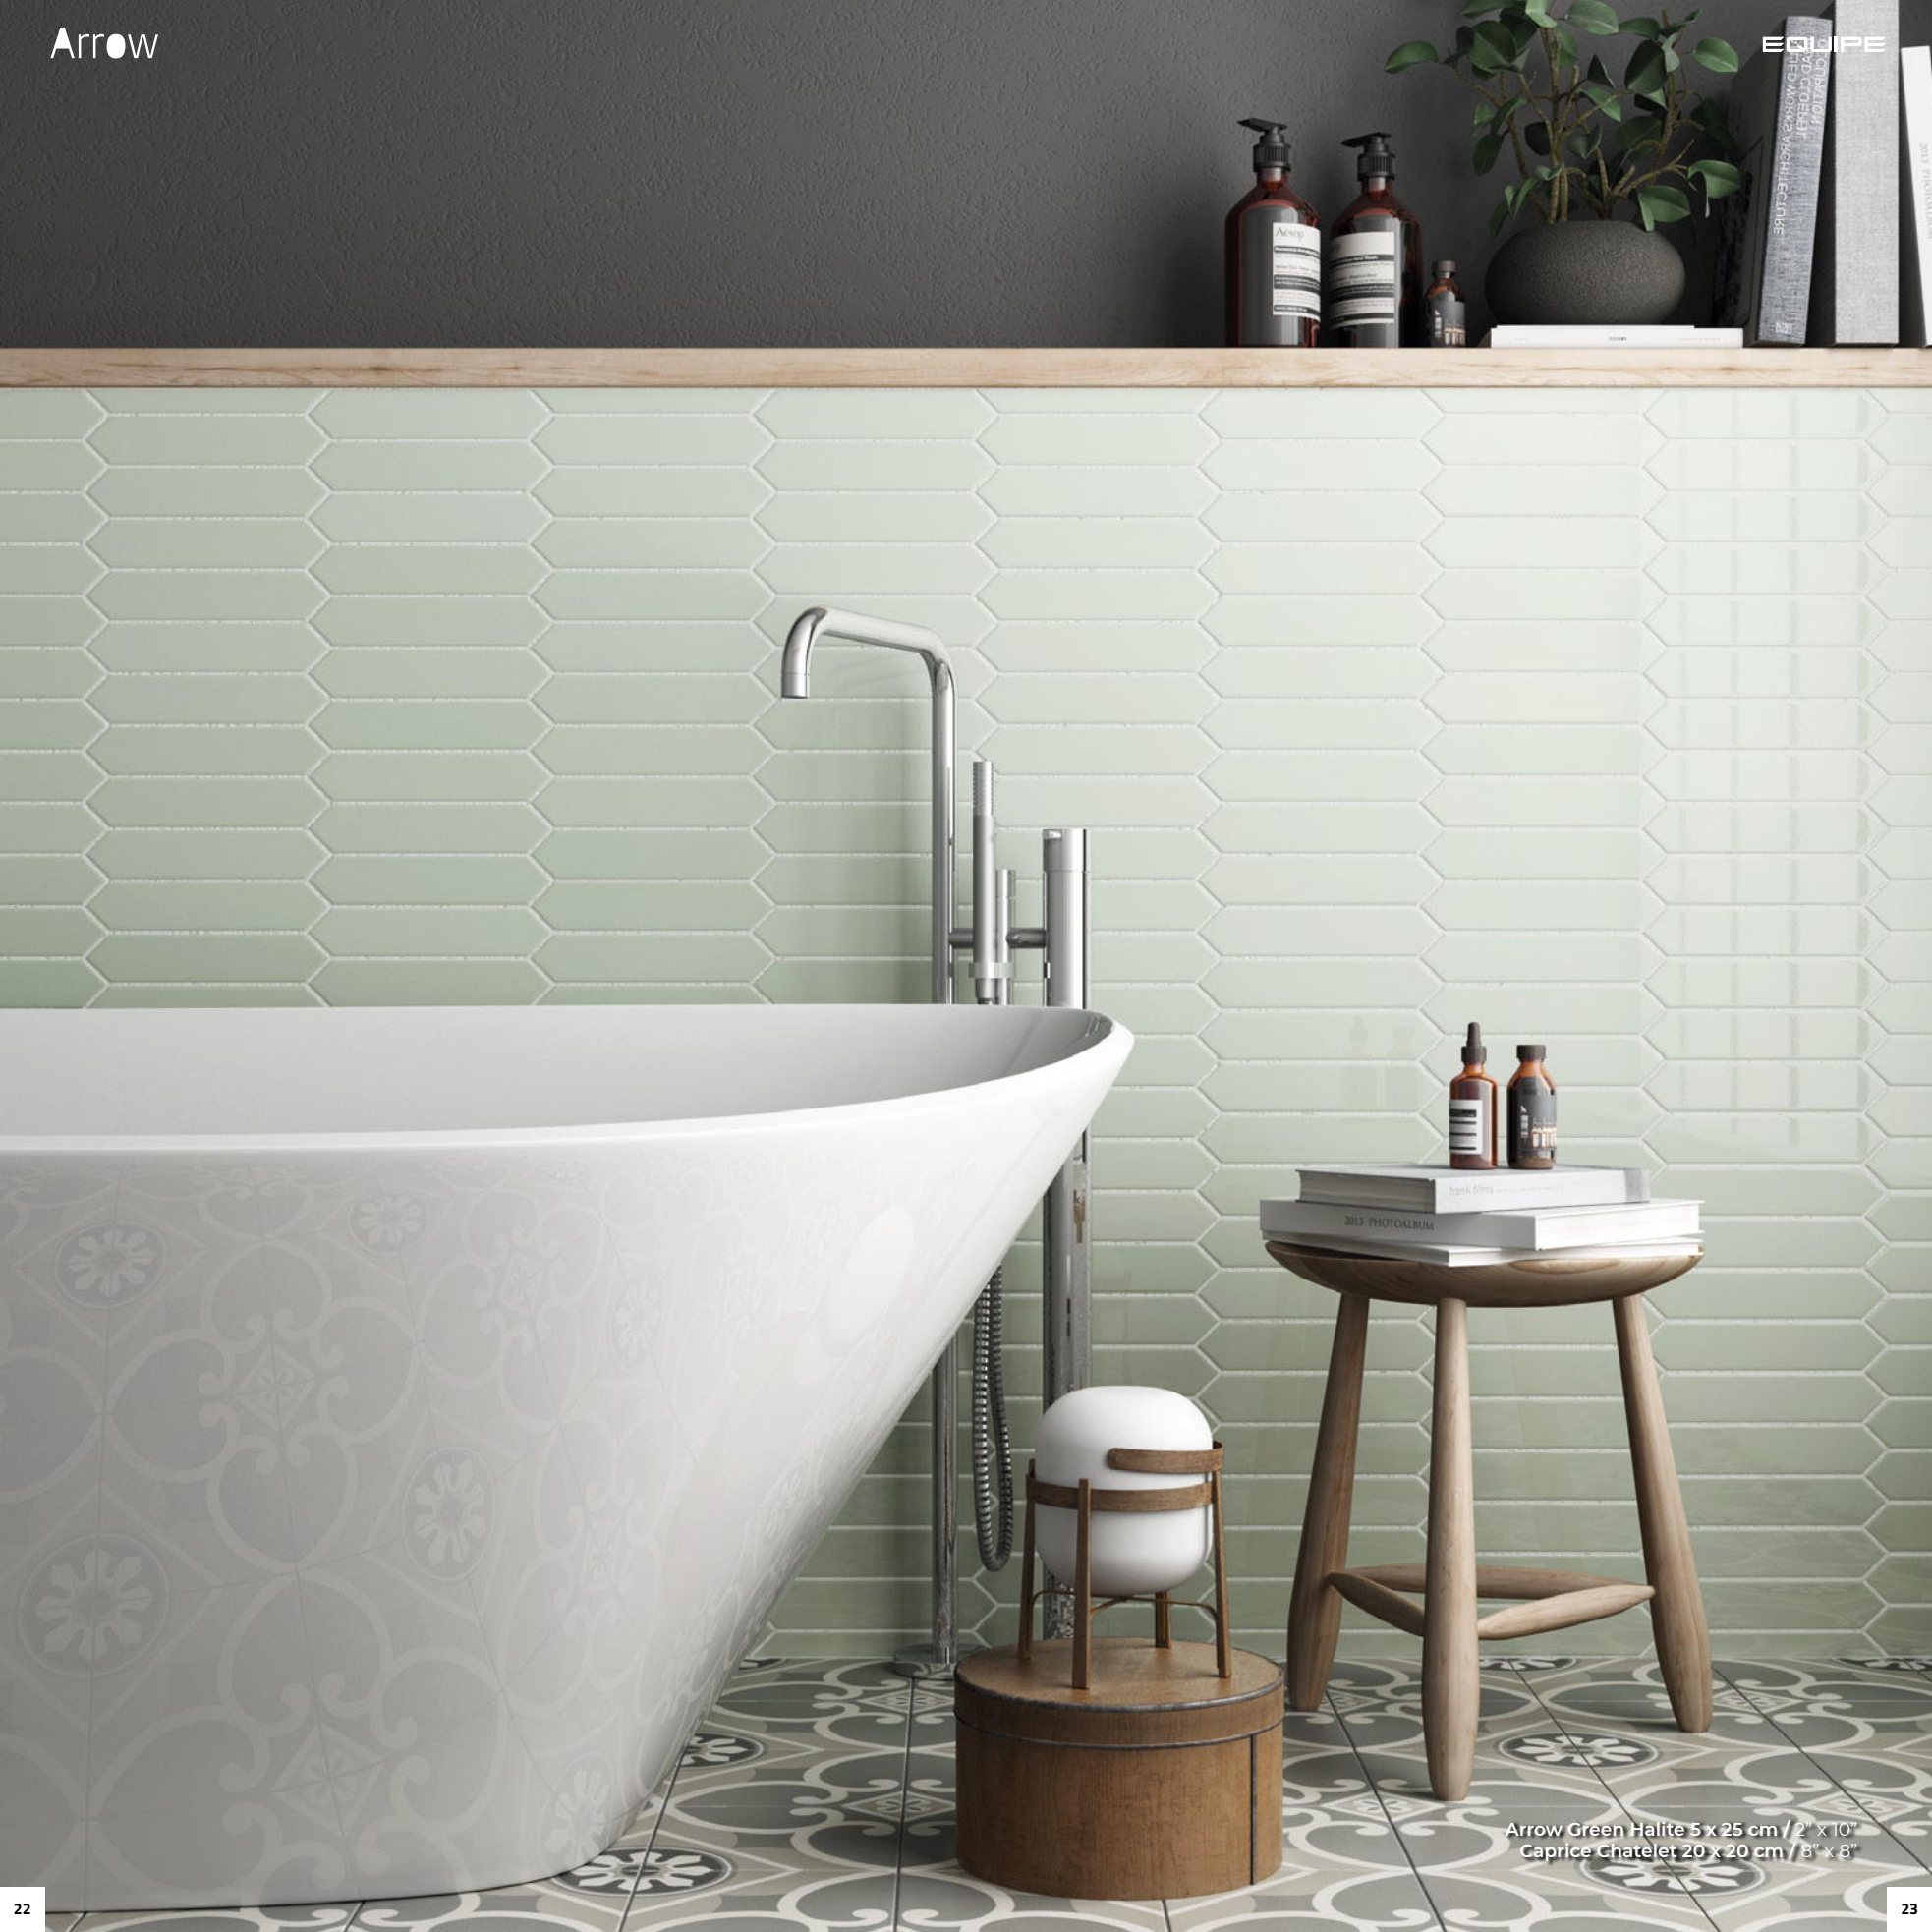

Arrow

5 x 25 cm
2" x 10"

pasta blanca < > white body

14 colores diferentes
14 different colours

destonificación
shade variation

V2

brillo
gloss

Arrow Apple 5 x 25 cm / 2" x 10" Stromboli Viridian Green 9,2 x 36,8 cm / 3½" x 14½"

Arrow Adriatic Blue 5 x 25 cm / 2" x 10"

Arrow Russet 5 x 25 cm / 2" x 10" Carrara Hex. 17,5 x 20 cm / 7" x 8"

Arrow Blue Canard 5 x 25 cm / 2" x 10" Micro Grey 20 x 20 cm / 8" x 8"

Arrow Gardenia Cream 5 x 25 cm / 2" x 10"

Arrow Blush Pink 5 x 25 cm / 2" x 10"

Arrow Blue Velyet 5 x 25 cm / 2" x 10"

Arrow White, Black 5 x 25 cm / 2" x 10"

Arrow Green Halite 5 x 25 cm / 2" x 10"
Caprice Chatelet 20 x 20 cm / 8" x 8"

Arrow Quicksilver 5 x 25 cm / 2" x 10"