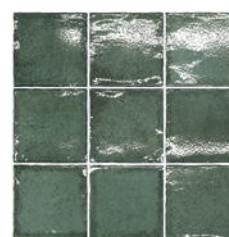

PINE GREEN  
27612 EQ-3

SMOKE  
27613 EQ-3

ASH BLUE  
27607 EQ-3

THISTLE BLUE  
27611 EQ-3

BLACK  
27615 EQ-3

10 x 10 cm  
4" x 4"

WHITE  
27599 EQ-3

DUSTY PINK  
27605 EQ-3

ROSEWOOD  
27601 EQ-3

MATCHA  
27600 EQ-3

PINE GREEN  
27603 EQ-3

SMOKE  
27604 EQ-3

ASH BLUE  
27598 EQ-3

THISTLE BLUE  
27602 EQ-3

BLACK  
27606 EQ-3